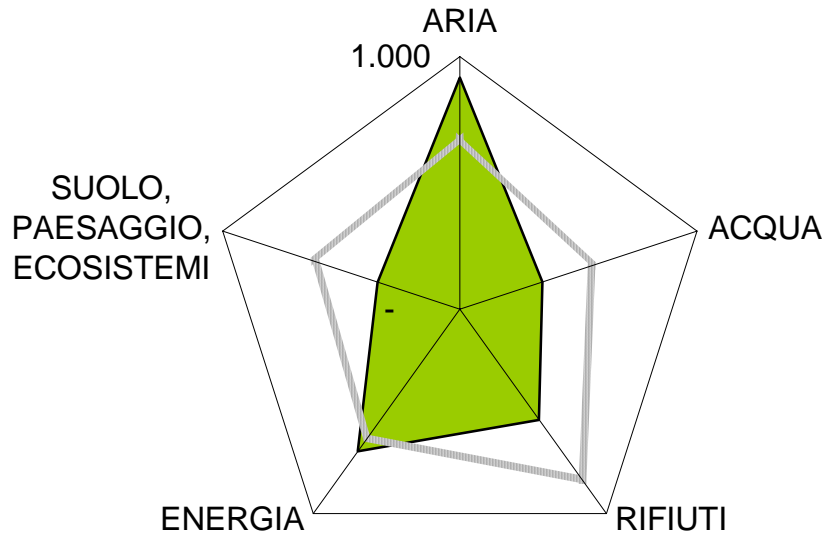

ALLEGATO 2

DIAGRAMMI RADAR

**AMBIENTE
SOCIALE
ECONOMIA**

**Diagrammi radar macrocategoria
AMBIENTE**

Castagneto Carducci

ISR: 768.259

Bibbona

ISR: 899.975

■ Bibbona ■ Castagneto

Cecina

ISR: 585.510

■ Cecina ■ Castagneto Carducci

Rosignano Marittimo

ISR: 278.178

■ Rosignano Marittimo ■ Castagneto Carducci

Porto Azzurro

ISR: 580.191

■ Porto Azzurro ■ Castagneto Carducci

Portoferraio

ISR: 269.660

□ Portoferraio ▨ Castagneto Carducci

San Vincenzo

ISR: 509.789

■ San Vincenzo ■ Castagneto Carducci