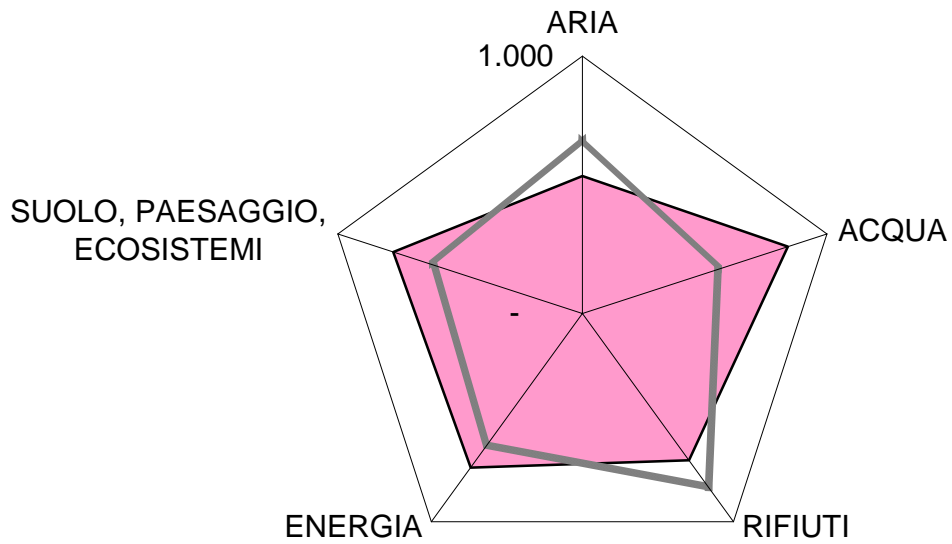

ALLEGATO 2

DIAGRAMMI RADAR

**AMBIENTE
SOCIALE
ECONOMIA**

**Diagrammi radar macrocategoria
AMBIENTE**

Castagneto Carducci

ISR: 768.259

Bibbona

ISR: 899.975

■ Bibbona ■ Castagneto

Cecina

ISR: 585.510

■ Cecina ■ Castagneto Carducci

Rosignano Marittimo

ISR: 278.178

■ Rosignano Marittimo ■ Castagneto Carducci

Porto Azzurro