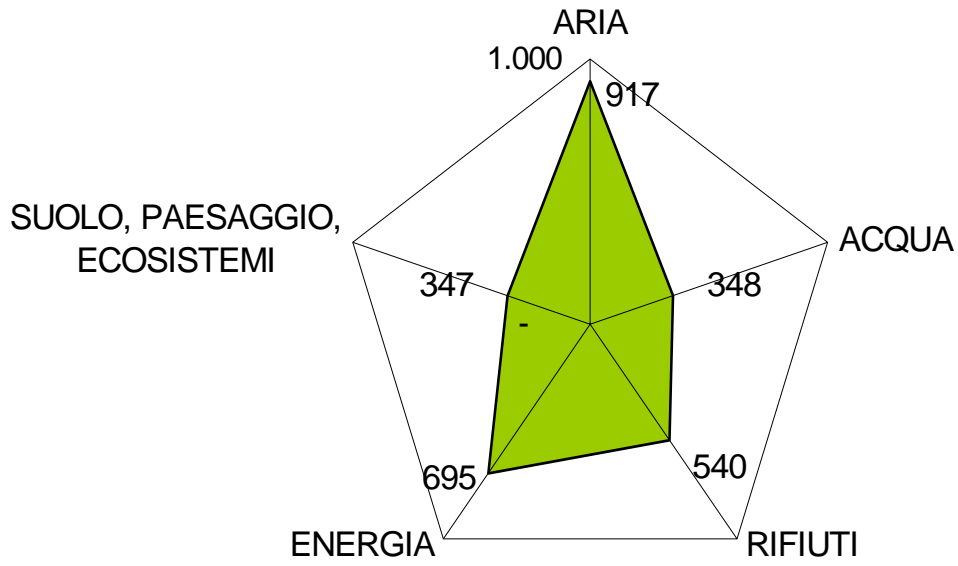

ALLEGATO 2

DIAGRAMMI RADAR

**AMBIENTE
SOCIALE
ECONOMIA**

**Diagrammi radar macrocategoria
AMBIENTE**

Castagneto Carducci

ISR: 768.259

Bibbona

ISR: 899.975

■ Bibbona ■ Castagneto

Cecina

ISR: 585.510

■ Cecina ■ Castagneto Carducci

Rosignano Marittimo

ISR: 278.178

■ Rosignano Marittimo ■ Castagneto Carducci

Porto Azzurro

ISR: 580.191

■ Porto Azzurro ■ Castagneto Carducci

Portoferraio

ISR: 269.660

□ Portoferraio ▨ Castagneto Carducci

San Vincenzo

ISR: 509.789

■ San Vincenzo ■ Castagneto Carducci