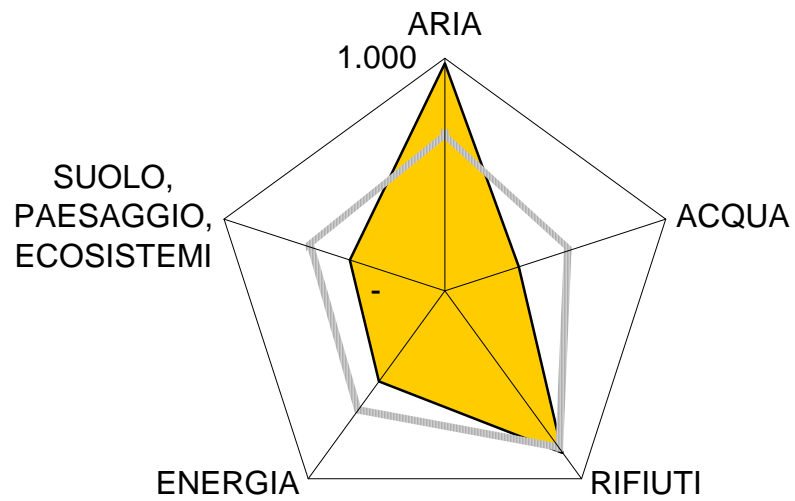

ALLEGATO 2

DIAGRAMMI RADAR

**AMBIENTE
SOCIALE
ECONOMIA**

**Diagrammi radar macrocategoria
AMBIENTE**

Castagneto Carducci

ISR: 768.259

Bibbona

ISR: 899.975

■ Bibbona ■ Castagneto

Cecina

ISR: 585.510

■ Cecina ■ Castagneto Carducci

Rosignano Marittimo

ISR: 278.178

■ Rosignano Marittimo ■ Castagneto Carducci

Porto Azzurro