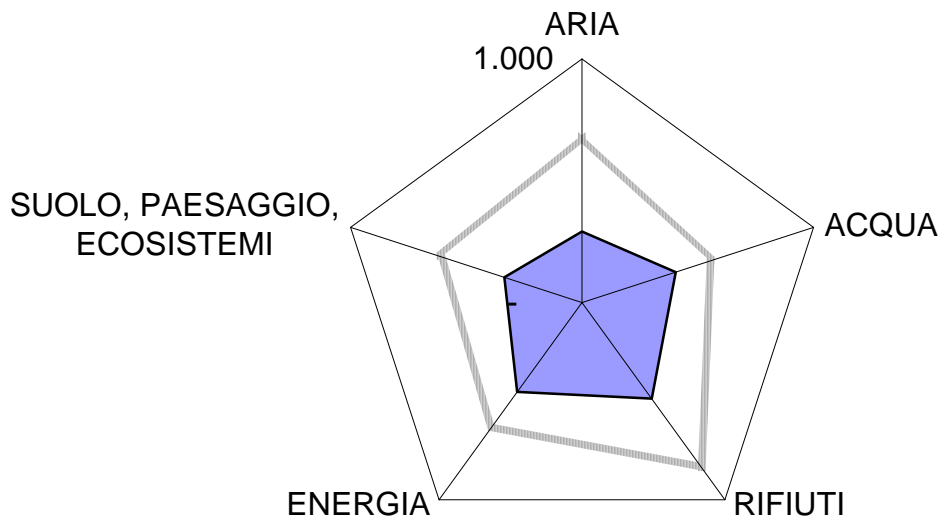

ALLEGATO 2

DIAGRAMMI RADAR

**AMBIENTE
SOCIALE
ECONOMIA**

**Diagrammi radar macrocategoria
AMBIENTE**

Castagneto Carducci

ISR: 768.259

Bibbona

ISR: 899.975

■ Bibbona ■ Castagneto

Cecina

ISR: 585.510

■ Cecina ■ Castagneto Carducci

Rosignano Marittimo

ISR: 278.178

■ Rosignano Marittimo ■ Castagneto Carducci

Porto Azzurro