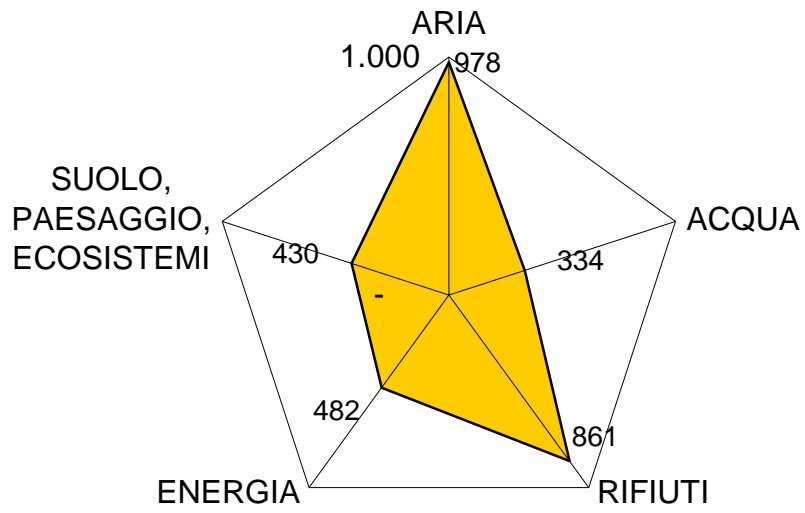

ALLEGATO 2

DIAGRAMMI RADAR

**AMBIENTE
SOCIALE
ECONOMIA**

**Diagrammi radar macrocategoria
AMBIENTE**

Castagneto Carducci

ISR: 768.259

Bibbona

ISR: 899.975

■ Bibbona ■ Castagneto

Cecina

ISR: 585.510

■ Cecina ■ Castagneto Carducci

Rosignano Marittimo

ISR: 278.178

■ Rosignano Marittimo ■ Castagneto Carducci

Porto Azzurro

ISR: 580.191

■ Porto Azzurro ■ Castagneto Carducci

Portoferraio

ISR: 269.660

□ Portoferraio ▨ Castagneto Carducci

San Vincenzo

ISR: 509.789

■ San Vincenzo ■ Castagneto Carducci