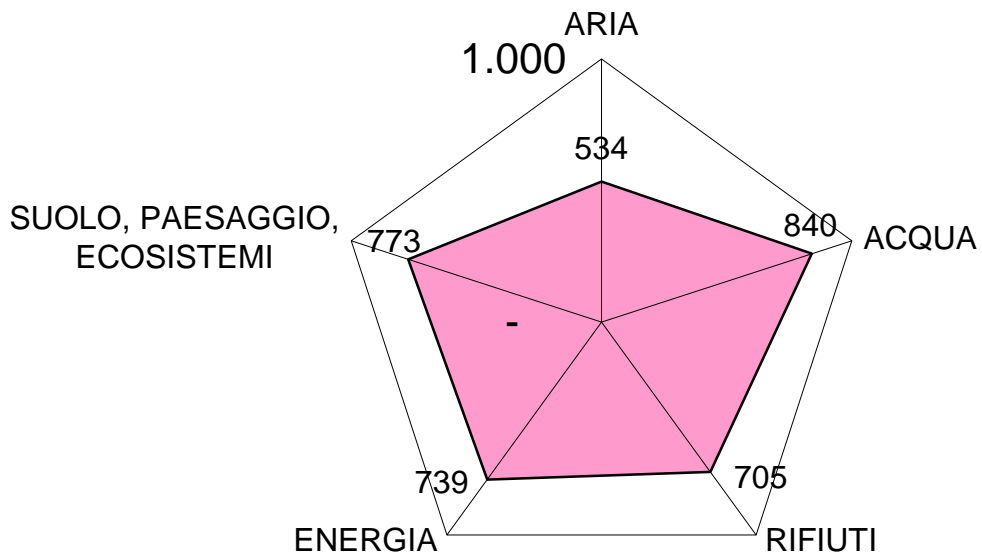

ALLEGATO 2

DIAGRAMMI RADAR

**AMBIENTE
SOCIALE
ECONOMIA**

**Diagrammi radar macrocategoria
AMBIENTE**

Castagneto Carducci

ISR: 768.259

Bibbona

ISR: 899.975

■ Bibbona ■ Castagneto

Cecina

ISR: 585.510

■ Cecina ■ Castagneto Carducci

Rosignano Marittimo

ISR: 278.178

■ Rosignano Marittimo ■ Castagneto Carducci

Porto Azzurro

ISR: 580.191

■ Porto Azzurro ■ Castagneto Carducci

Portoferraio

ISR: 269.660

□ Portoferraio ▨ Castagneto Carducci

San Vincenzo

ISR: 509.789

■ San Vincenzo ■ Castagneto Carducci