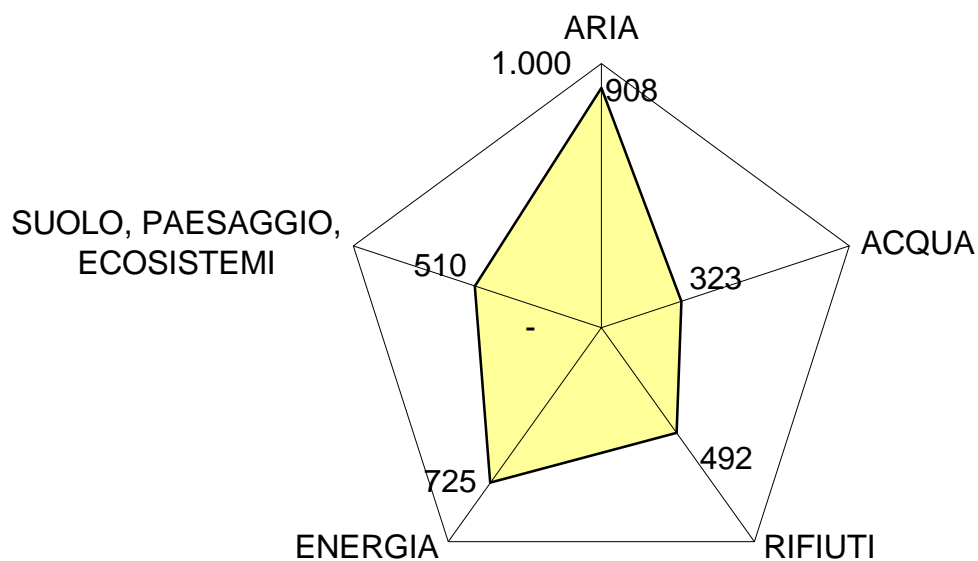

ALLEGATO 2

DIAGRAMMI RADAR

**AMBIENTE
SOCIALE
ECONOMIA**

**Diagrammi radar macrocategoria
AMBIENTE**

Castagneto Carducci

ISR: 768.259

Bibbona

ISR: 899.975

■ Bibbona ■ Castagneto

Cecina

ISR: 585.510

■ Cecina ■ Castagneto Carducci

Rosignano Marittimo

ISR: 278.178

■ Rosignano Marittimo ■ Castagneto Carducci

Porto Azzurro

ISR: 580.191

■ Porto Azzurro ■ Castagneto Carducci

Portoferraio

ISR: 269.660

□ Portoferraio ▨ Castagneto Carducci

San Vincenzo

ISR: 509.789

■ San Vincenzo ■ Castagneto Carducci