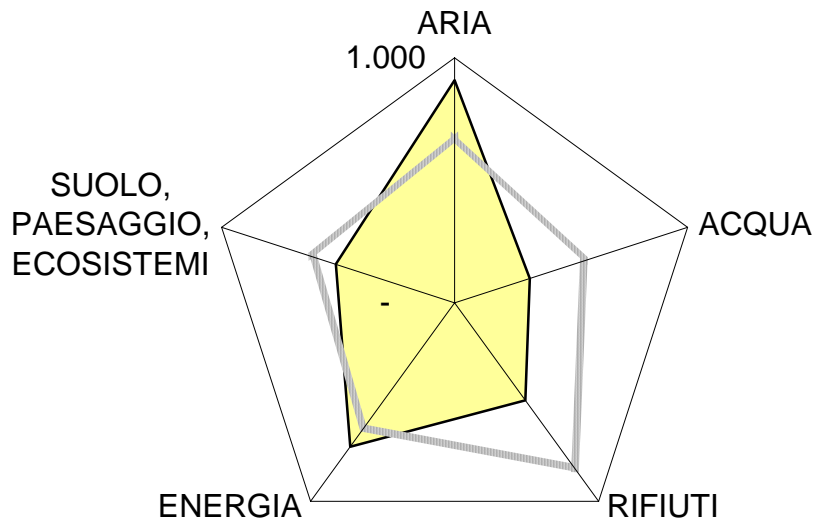

■ Porto Azzurro ■ Castagneto Carducci