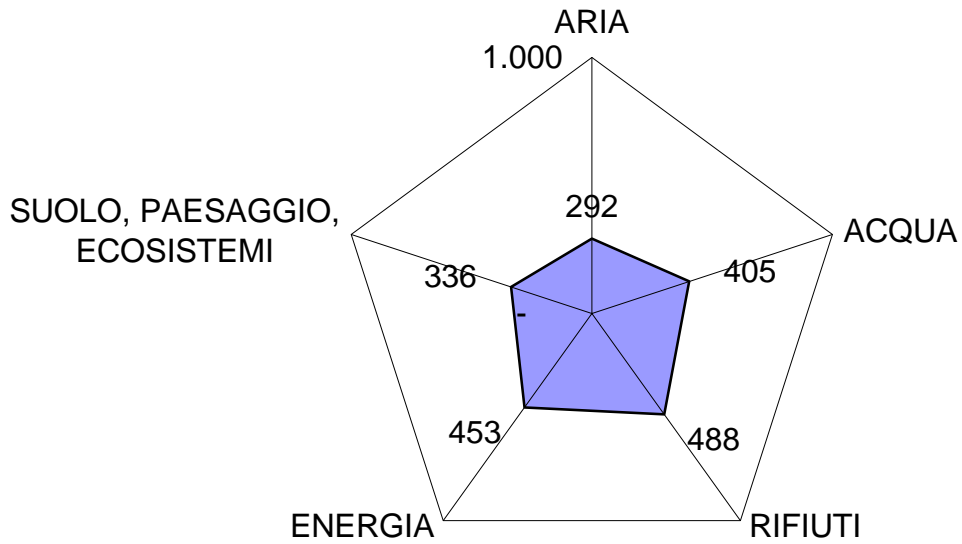

ALLEGATO 2

DIAGRAMMI RADAR

**AMBIENTE
SOCIALE
ECONOMIA**

**Diagrammi radar macrocategoria
AMBIENTE**

Castagneto Carducci

ISR: 768.259

Bibbona

ISR: 899.975

■ Bibbona ■ Castagneto

Cecina

ISR: 585.510

■ Cecina ■ Castagneto Carducci

Rosignano Marittimo

ISR: 278.178

■ Rosignano Marittimo ■ Castagneto Carducci

Porto Azzurro