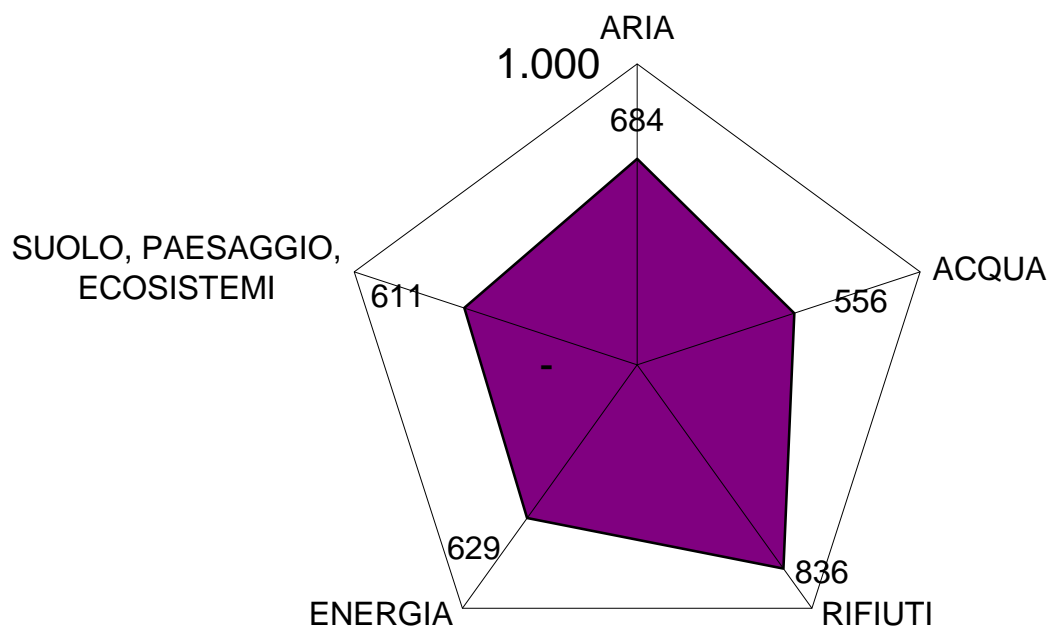

ALLEGATO 2

DIAGRAMMI RADAR

**AMBIENTE
SOCIALE
ECONOMIA**

**Diagrammi radar macrocategoria
AMBIENTE**

Castagneto Carducci

ISR: 768.259

Bibbona

ISR: 899.975

■ Bibbona ■ Castagneto

Cecina

ISR: 585.510

■ Cecina ■ Castagneto Carducci

Rosignano Marittimo

ISR: 278.178

■ Rosignano Marittimo ■ Castagneto Carducci

Porto Azzurro

ISR: 580.191

■ Porto Azzurro ■ Castagneto Carducci

Portoferraio

ISR: 269.660

□ Portoferraio ▨ Castagneto Carducci

San Vincenzo

ISR: 509.789

■ San Vincenzo ■ Castagneto Carducci