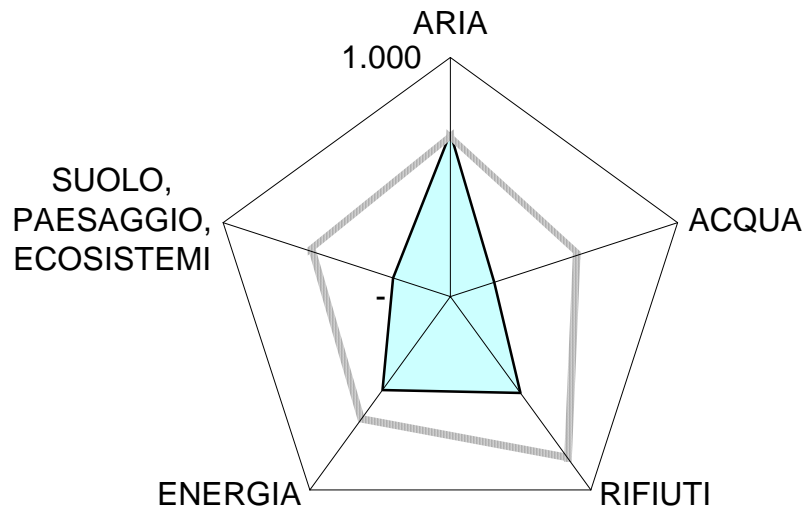

ALLEGATO 2

DIAGRAMMI RADAR

**AMBIENTE
SOCIALE
ECONOMIA**

**Diagrammi radar macrocategoria
AMBIENTE**

Castagneto Carducci

ISR: 768.259

Bibbona

ISR: 899.975

■ Bibbona ■ Castagneto

Cecina

ISR: 585.510

■ Cecina ■ Castagneto Carducci

Rosignano Marittimo

ISR: 278.178

■ Rosignano Marittimo ■ Castagneto Carducci

Porto Azzurro

ISR: 580.191

■ Porto Azzurro ■ Castagneto Carducci

Portoferraio

ISR: 269.660

□ Portoferraio ▨ Castagneto Carducci

San Vincenzo

ISR: 509.789

■ San Vincenzo ■ Castagneto Carducci