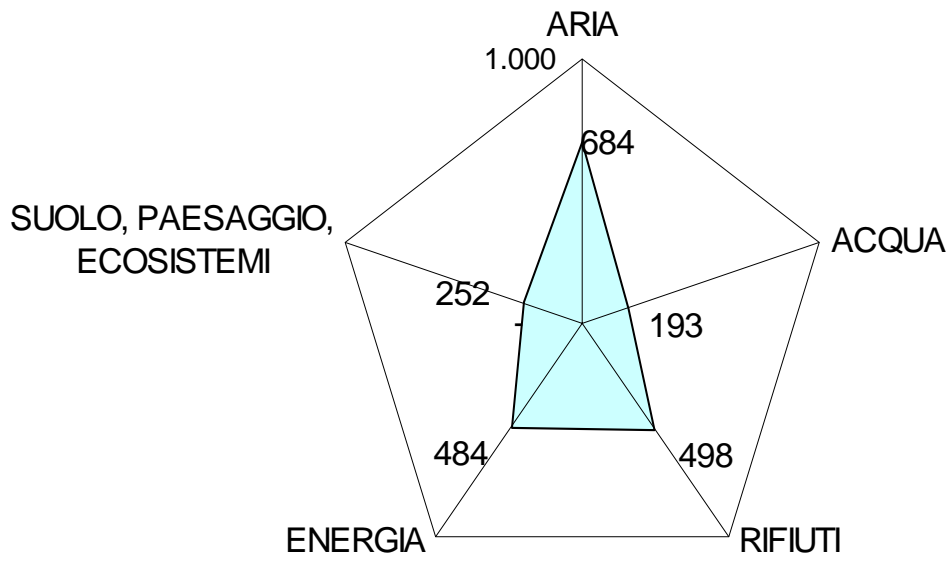

ALLEGATO 2

DIAGRAMMI RADAR

**AMBIENTE
SOCIALE
ECONOMIA**

**Diagrammi radar macrocategoria
AMBIENTE**

Castagneto Carducci

ISR: 768.259

Bibbona

ISR: 899.975

■ Bibbona ■ Castagneto

Cecina

ISR: 585.510

■ Cecina ■ Castagneto Carducci

Rosignano Marittimo

ISR: 278.178

■ Rosignano Marittimo ■ Castagneto Carducci

Porto Azzurro

ISR: 580.191

■ Porto Azzurro ■ Castagneto Carducci

Portoferraio

ISR: 269.660

□ Portoferraio ▨ Castagneto Carducci

San Vincenzo

ISR: 509.789

■ San Vincenzo ■ Castagneto Carducci