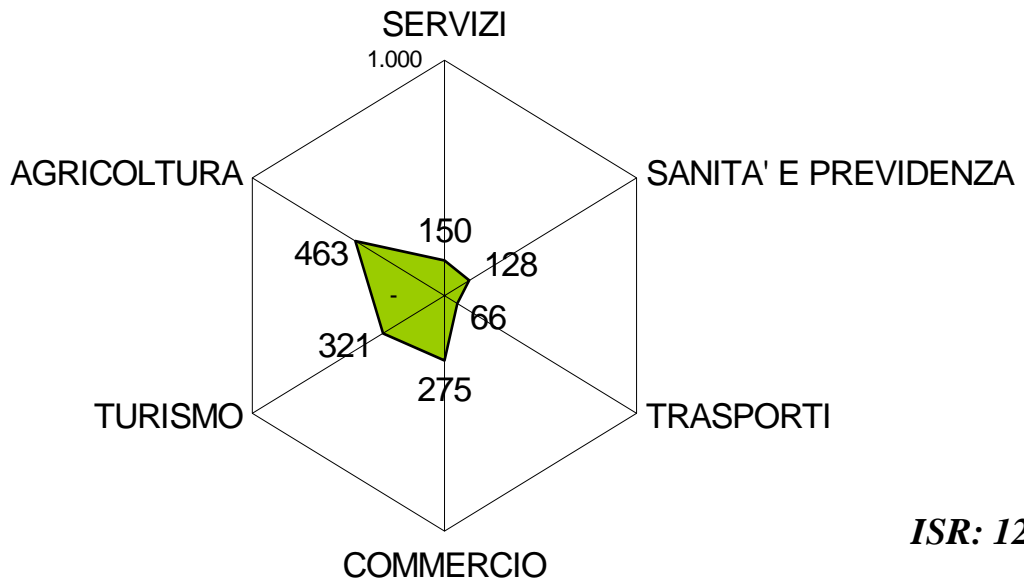

**Diagrammi radar macrocategoria
ECONOMIA**

Castagneto Carducci

ISR: 195.409

Bibbona

ISR: 136.213

■ Bibbona ■ Castagneto

Cecina

■ Cecina ■ Castagneto Carducci

Rosignano Marittimo

ISR: 1.022.994

■ Rosignano Marittimo ■ Castagneto Carducci

Porto Azzurro

ISR: 5.907

■ Porto Azzurro ■ Castagneto Carducci

Portoferraio

ISR: 463.475

□ Portoferraio □ Castagneto Carducci

San Vincenzo

ISR: 124.405

■ San Vincenzo ■ Castagneto Carducci