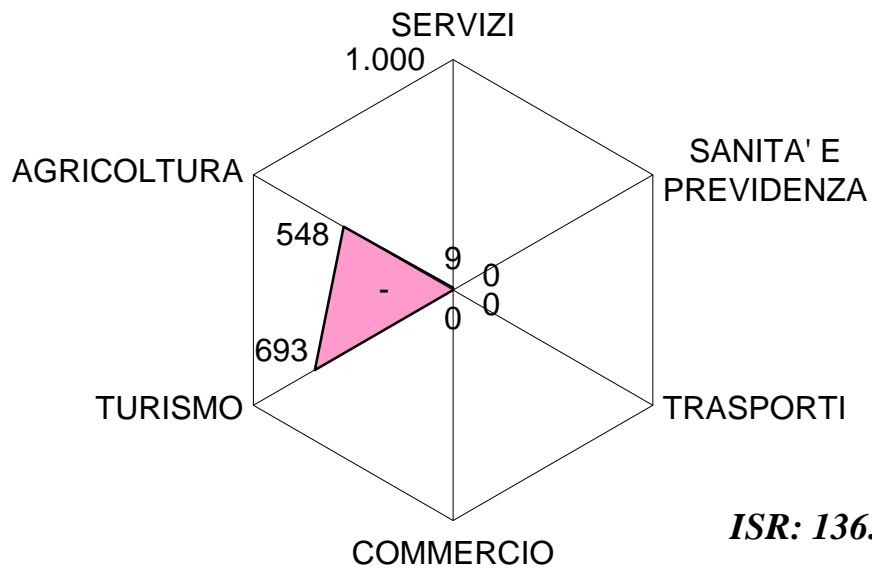

**Diagrammi radar macrocategoria
ECONOMIA**

Castagneto Carducci

ISR: 195.409

Bibbona

ISR: 136.213

■ Bibbona ■ Castagneto

Cecina

■ Cecina ■ Castagneto Carducci

Rosignano Marittimo

ISR: 1.022.994

■ Rosignano Marittimo ■ Castagneto Carducci

Porto Azzurro

ISR: 5.907

■ Porto Azzurro ■ Castagneto Carducci

Portoferraio

ISR: 463.475

□ Portoferraio □ Castagneto Carducci

San Vincenzo

ISR: 124.405

■ San Vincenzo ■ Castagneto Carducci