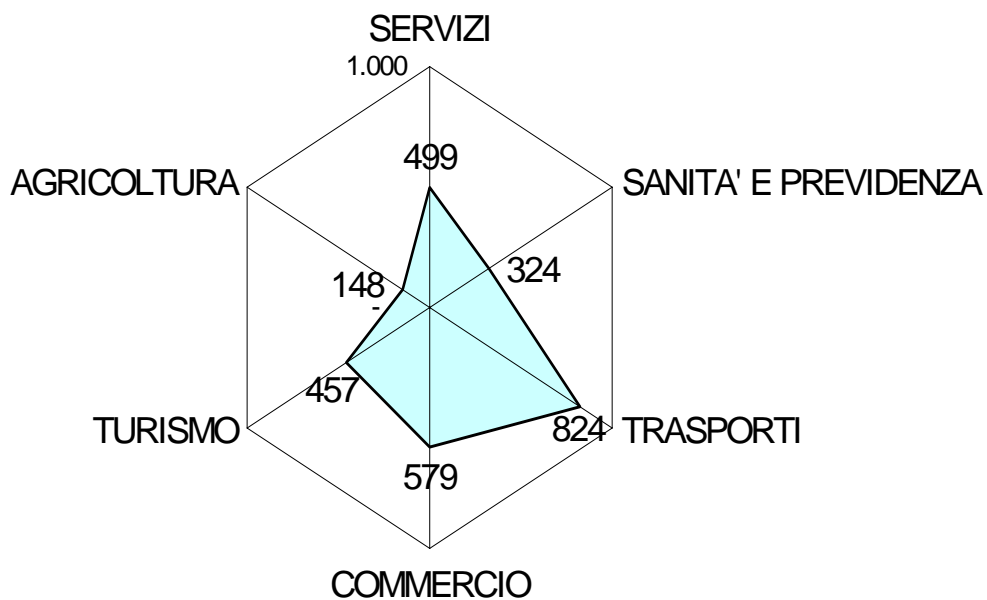

**Diagrammi radar macrocategoria
ECONOMIA**

Castagneto Carducci

ISR: 195.409

Bibbona

ISR: 136.213

■ Bibbona ■ Castagneto

Cecina

■ Cecina ■ Castagneto Carducci

Rosignano Marittimo

ISR: 1.022.994

■ Rosignano Marittimo ■ Castagneto Carducci

Porto Azzurro

ISR: 5.907

■ Porto Azzurro ■ Castagneto Carducci

Portoferraio

ISR: 463.475

□ Portoferraio □ Castagneto Carducci

San Vincenzo

ISR: 124.405

■ San Vincenzo ■ Castagneto Carducci