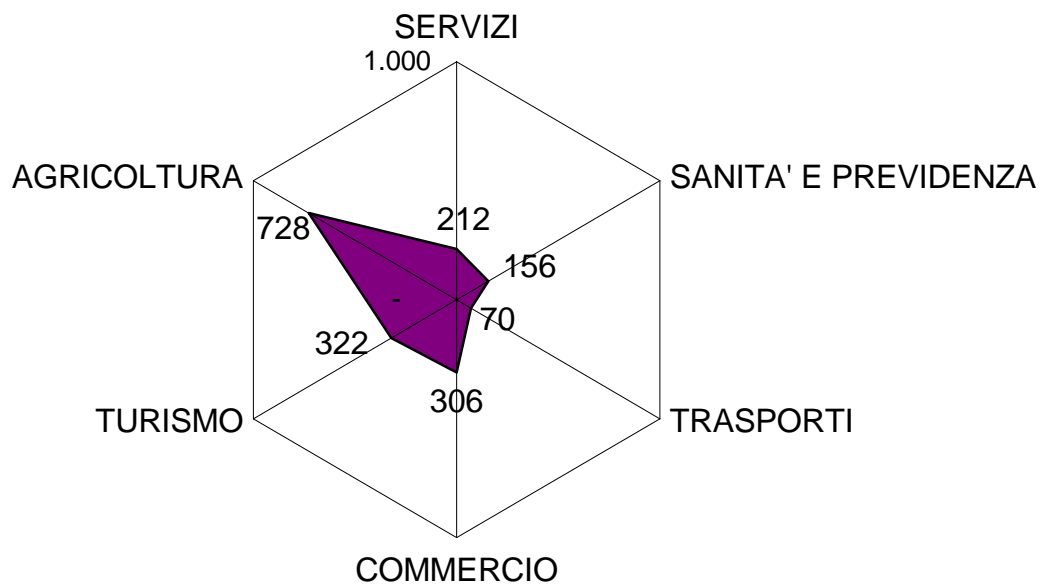

**Diagrammi radar macrocategoria
ECONOMIA**

Castagneto Carducci

ISR: 195.409

Bibbona

ISR: 136.213

■ Bibbona ■ Castagneto

Cecina

■ Cecina ■ Castagneto Carducci

Rosignano Marittimo

ISR: 1.022.994

■ Rosignano Marittimo ■ Castagneto Carducci

Porto Azzurro

ISR: 5.907

■ Porto Azzurro ■ Castagneto Carducci

Portoferraio

ISR: 463.475

□ Portoferraio □ Castagneto Carducci

San Vincenzo

ISR: 124.405

■ San Vincenzo ■ Castagneto Carducci