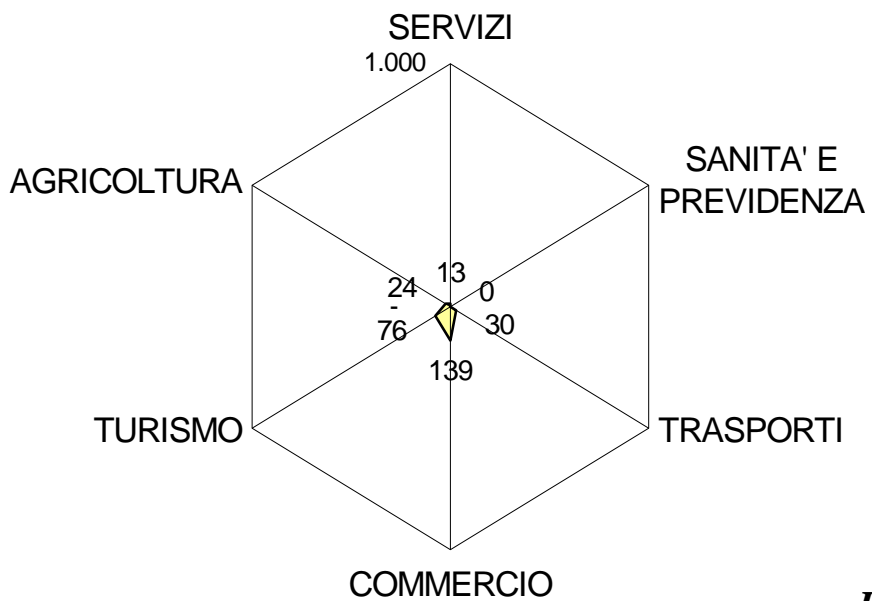

**Diagrammi radar macrocategoria
ECONOMIA**

Castagneto Carducci

ISR: 195.409

Bibbona

ISR: 136.213

■ Bibbona ■ Castagneto

Cecina

■ Cecina ■ Castagneto Carducci

Rosignano Marittimo

ISR: 1.022.994

■ Rosignano Marittimo ■ Castagneto Carducci

Porto Azzurro

ISR: 5.907

■ Porto Azzurro ■ Castagneto Carducci

Portoferraio

ISR: 463.475

□ Portoferraio □ Castagneto Carducci

San Vincenzo

ISR: 124.405

■ San Vincenzo ■ Castagneto Carducci