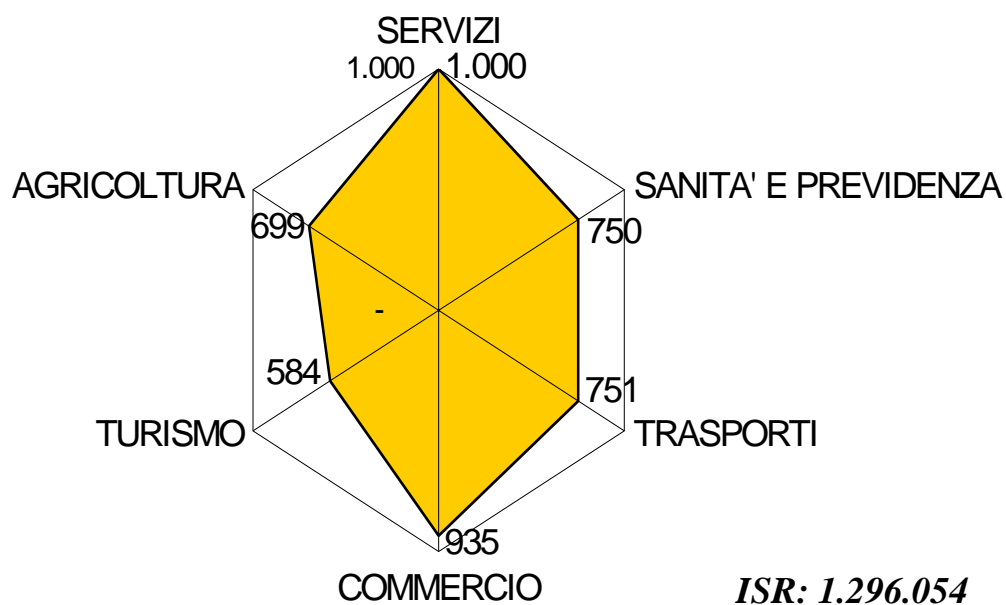

**Diagrammi radar macrocategoria
ECONOMIA**

Castagneto Carducci

ISR: 195.409

Bibbona

ISR: 136.213

■ Bibbona ■ Castagneto

Cecina

■ Cecina ■ Castagneto Carducci

Rosignano Marittimo

ISR: 1.022.994

■ Rosignano Marittimo ■ Castagneto Carducci

Porto Azzurro

ISR: 5.907

■ Porto Azzurro ■ Castagneto Carducci

Portoferraio

ISR: 463.475

□ Portoferraio □ Castagneto Carducci

San Vincenzo

ISR: 124.405

■ San Vincenzo ■ Castagneto Carducci