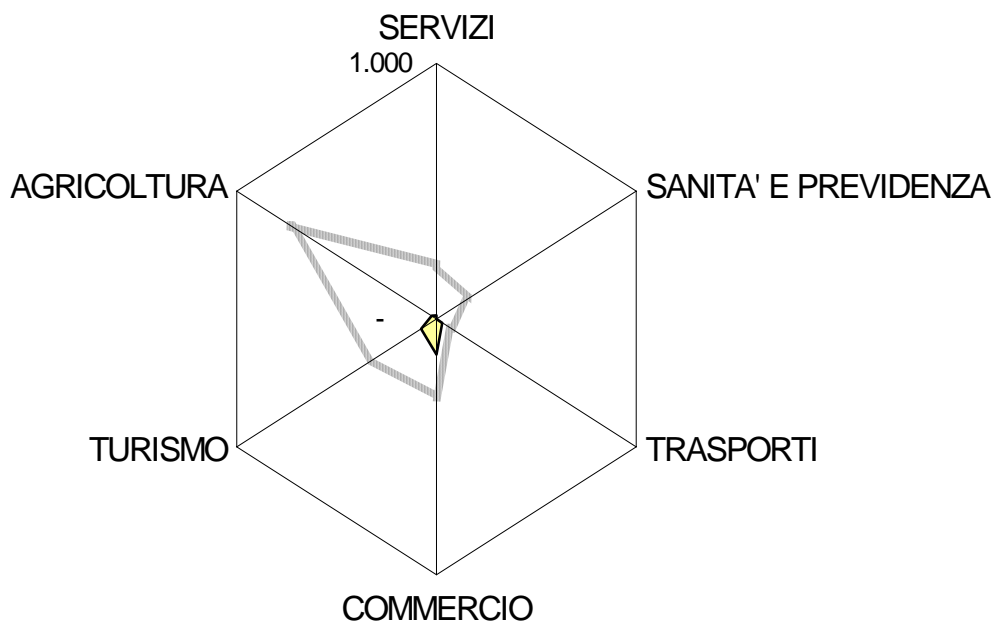

**Diagrammi radar macrocategoria
ECONOMIA**

Castagneto Carducci

ISR: 195.409

Bibbona

ISR: 136.213

■ Bibbona ■ Castagneto

Cecina

■ Cecina ■ Castagneto Carducci

Rosignano Marittimo

ISR: 1.022.994

■ Rosignano Marittimo ■ Castagneto Carducci

Porto Azzurro

ISR: 5.907

■ Porto Azzurro ■ Castagneto Carducci

Portoferraio

ISR: 463.475

□ Portoferraio □ Castagneto Carducci

San Vincenzo

ISR: 124.405

■ San Vincenzo ■ Castagneto Carducci