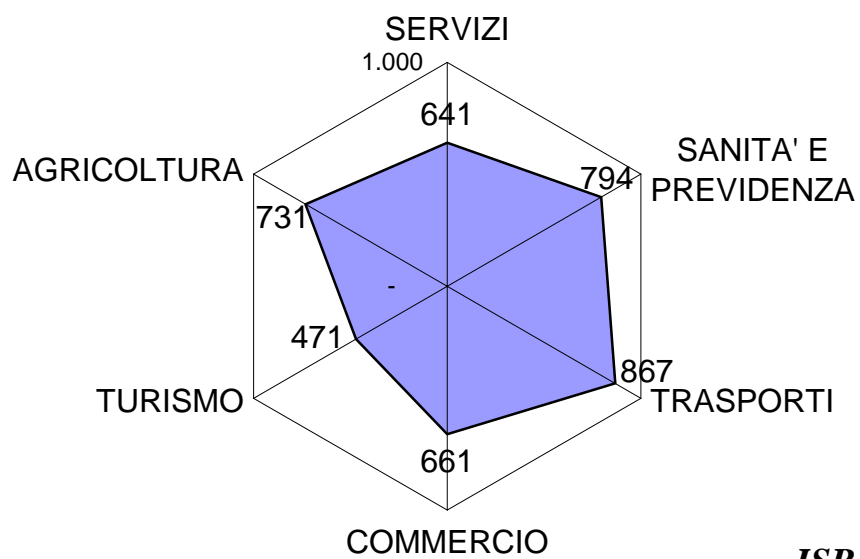

**Diagrammi radar macrocategoria
ECONOMIA**

Castagneto Carducci

ISR: 195.409

Bibbona

ISR: 136.213

■ Bibbona ■ Castagneto

Cecina

■ Cecina ■ Castagneto Carducci

Rosignano Marittimo

ISR: 1.022.994

■ Rosignano Marittimo ■ Castagneto Carducci

Porto Azzurro

ISR: 5.907

■ Porto Azzurro ■ Castagneto Carducci

Portoferraio

ISR: 463.475

□ Portoferraio □ Castagneto Carducci

San Vincenzo

ISR: 124.405

■ San Vincenzo ■ Castagneto Carducci