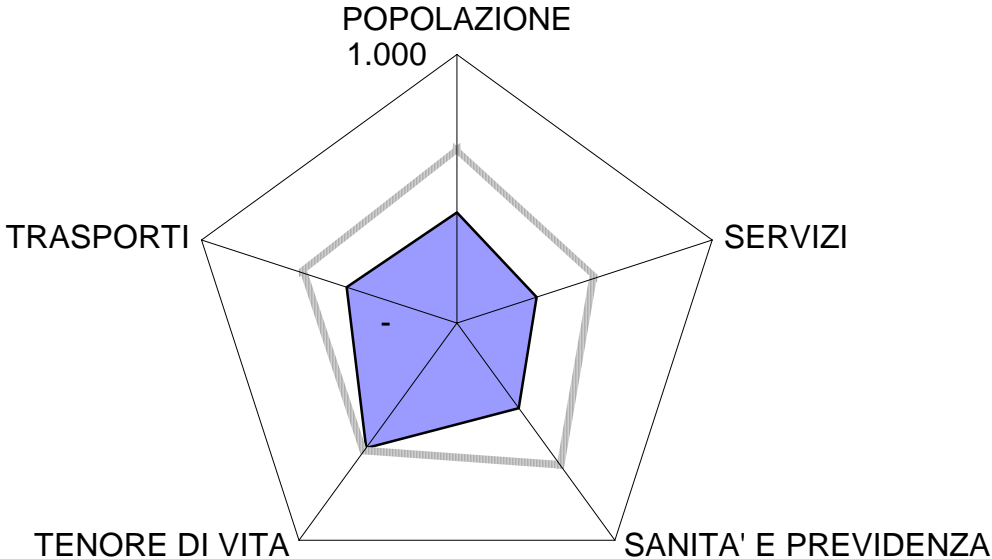

■ Rosignano Marittimo ■ Castagneto Carducci