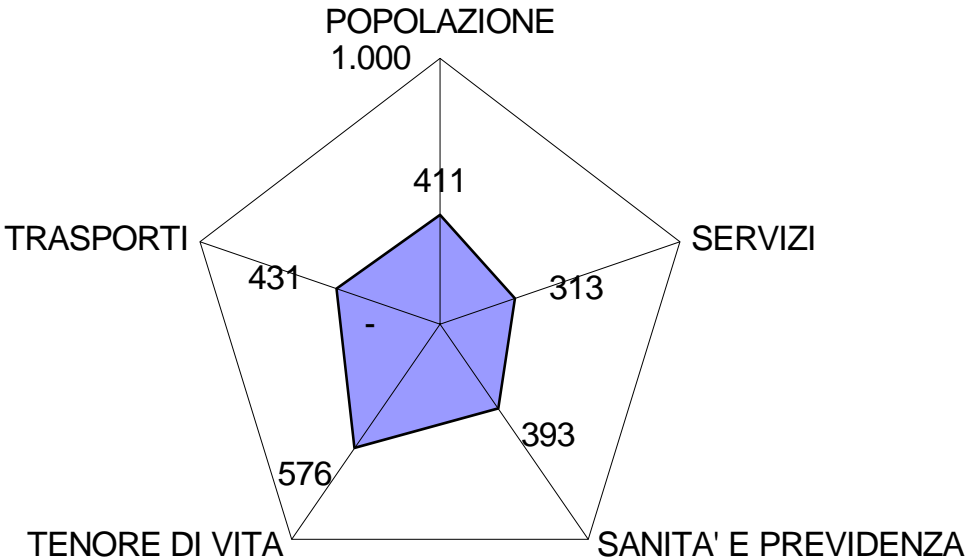

**Diagrammi radar macrocategoria
SOCIALE**

Castagneto Carducci

ISR: 649.486

Bibbona

ISR: 602.710

■ Bibbona ■ Castagneto

Cecina

ISR: 397.573

■ Cecina ■ Castagneto Carducci

Rosignano Marittimo

ISR: 319.167

■ Rosignano Marittimo ■ Castagneto Carducci

Porto Azzurro

ISR: 384.589

Portoferraio

ISR: 246.570

□ Portoferraio □ Castagneto Carducci

San Vincenzo

ISR: 615.584