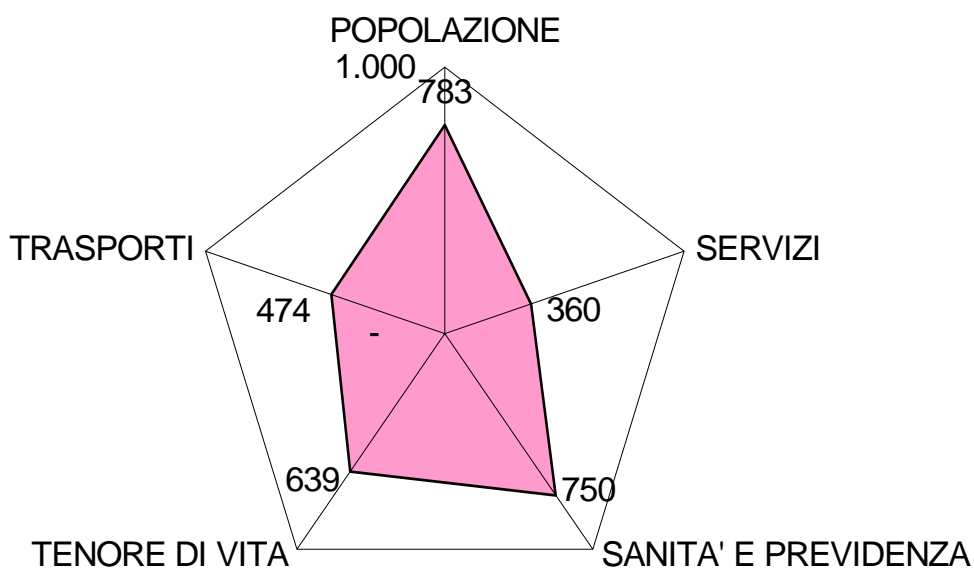

**Diagrammi radar macrocategoria
SOCIALE**

Castagneto Carducci

ISR: 649.486

Bibbona

ISR: 602.710

■ Bibbona ■ Castagneto

Cecina

ISR: 397.573

■ Cecina ■ Castagneto Carducci

Rosignano Marittimo

ISR: 319.167

■ Rosignano Marittimo ■ Castagneto Carducci

Porto Azzurro

ISR: 384.589

Portoferraio

ISR: 246.570

□ Portoferraio □ Castagneto Carducci

San Vincenzo

ISR: 615.584