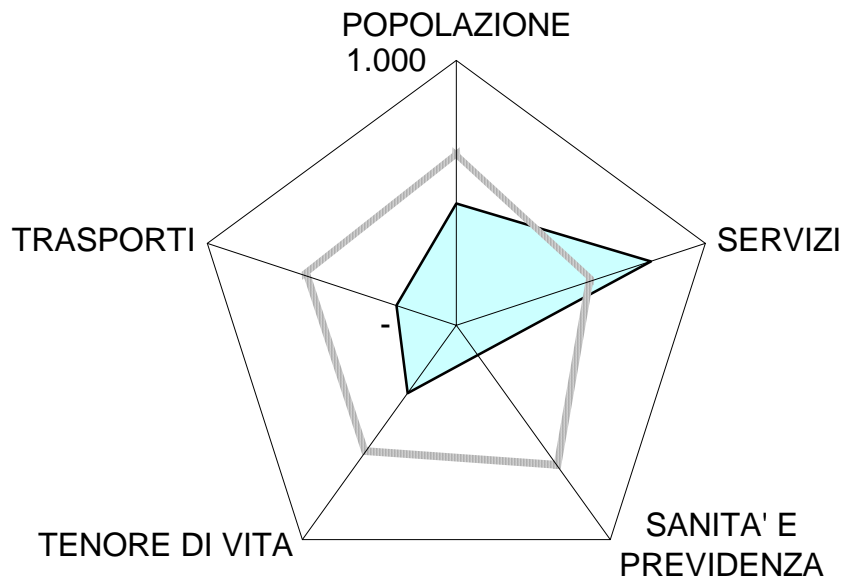

**Diagrammi radar macrocategoria
SOCIALE**

Castagneto Carducci

ISR: 649.486

Bibbona

ISR: 602.710

■ Bibbona ■ Castagneto

Cecina

ISR: 397.573

■ Cecina ■ Castagneto Carducci

Rosignano Marittimo

ISR: 319.167

■ Rosignano Marittimo ■ Castagneto Carducci

Porto Azzurro

ISR: 384.589

Portoferraio

ISR: 246.570

□ Portoferraio □ Castagneto Carducci

San Vincenzo

ISR: 615.584