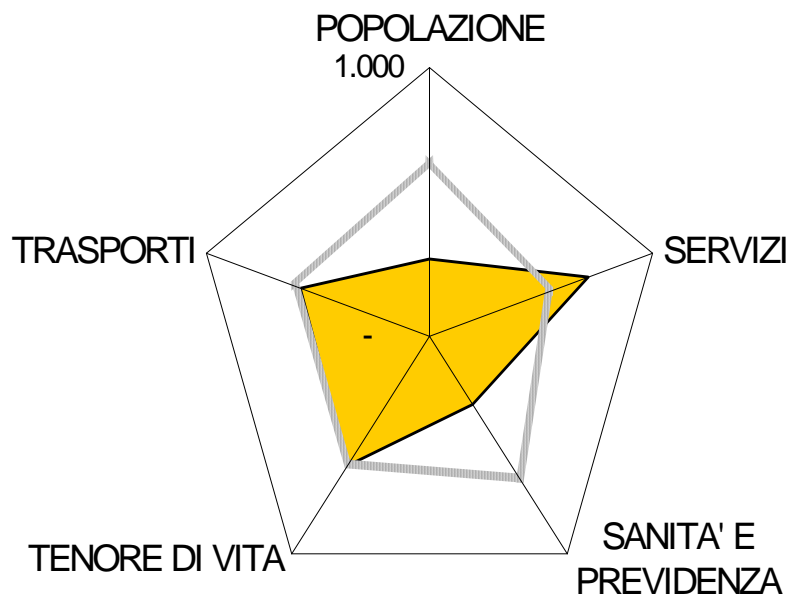

**Diagrammi radar macrocategoria
SOCIALE**

Castagneto Carducci

ISR: 649.486

Bibbona

ISR: 602.710

■ Bibbona ■ Castagneto

Cecina

ISR: 397.573

■ Cecina ■ Castagneto Carducci

Rosignano Marittimo

ISR: 319.167

■ Rosignano Marittimo ■ Castagneto Carducci

Porto Azzurro

ISR: 384.589

Portoferraio

ISR: 246.570

□ Portoferraio □ Castagneto Carducci

San Vincenzo

ISR: 615.584