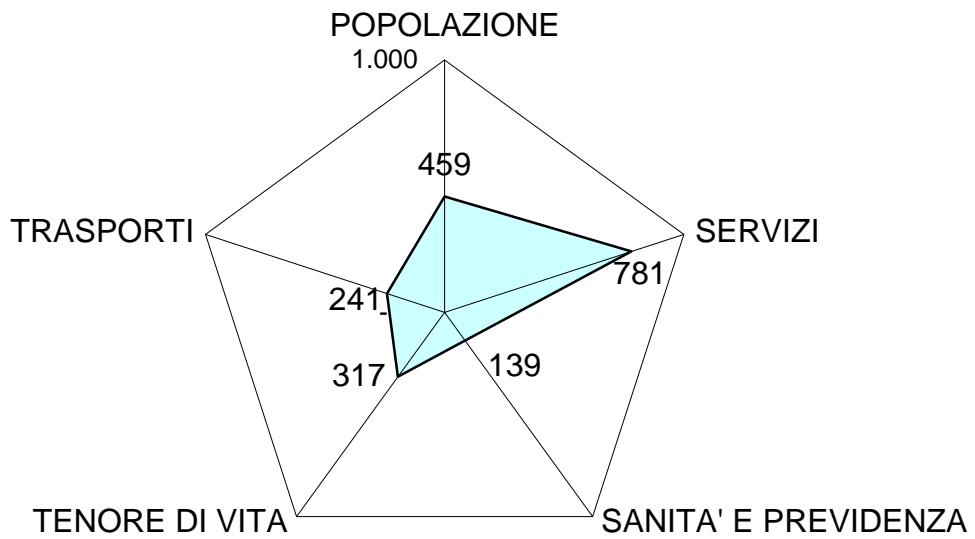

**Diagrammi radar macrocategoria
SOCIALE**

Castagneto Carducci

ISR: 649.486

Bibbona

ISR: 602.710

■ Bibbona ■ Castagneto

Cecina

ISR: 397.573

■ Cecina ■ Castagneto Carducci

Rosignano Marittimo

ISR: 319.167

■ Rosignano Marittimo ■ Castagneto Carducci

Porto Azzurro

ISR: 384.589

Portoferraio

ISR: 246.570

□ Portoferraio □ Castagneto Carducci

San Vincenzo

ISR: 615.584