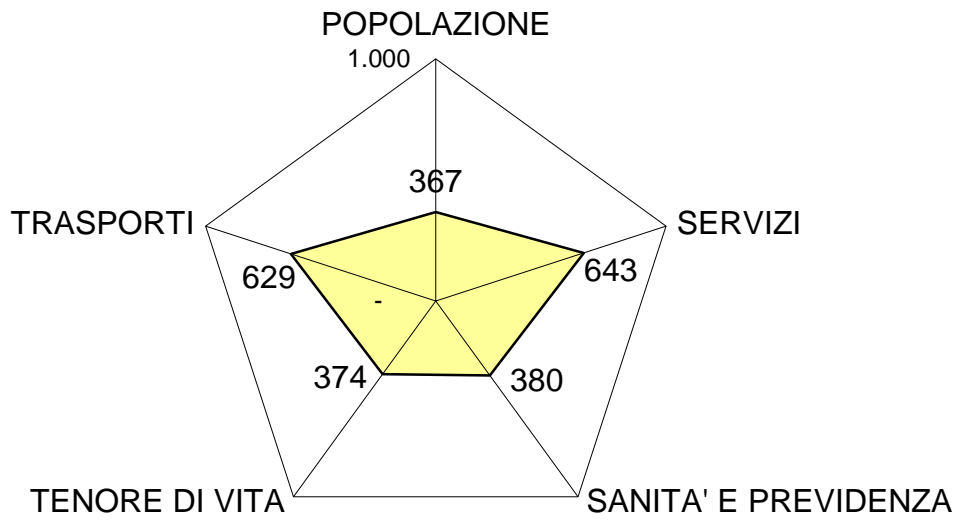

**Diagrammi radar macrocategoria
SOCIALE**

Castagneto Carducci

ISR: 649.486

Bibbona

ISR: 602.710

■ Bibbona ■ Castagneto

Cecina

ISR: 397.573

■ Cecina ■ Castagneto Carducci

Rosignano Marittimo

ISR: 319.167

■ Rosignano Marittimo ■ Castagneto Carducci

Porto Azzurro

ISR: 384.589

Portoferraio

ISR: 246.570

□ Portoferraio □ Castagneto Carducci

San Vincenzo

ISR: 615.584