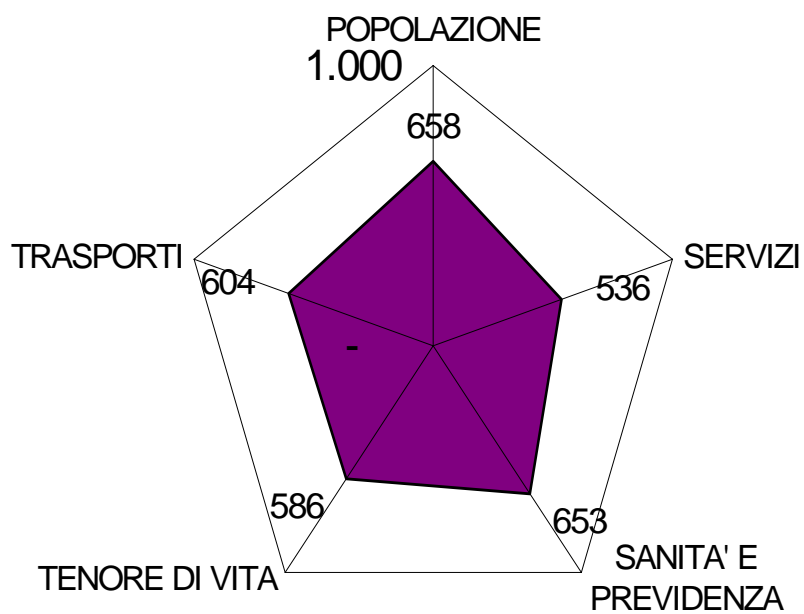

**Diagrammi radar macrocategoria
SOCIALE**

Castagneto Carducci

ISR: 649.486

Bibbona

ISR: 602.710

■ Bibbona ■ Castagneto

Cecina

ISR: 397.573

■ Cecina ■ Castagneto Carducci

Rosignano Marittimo

ISR: 319.167

■ Rosignano Marittimo ■ Castagneto Carducci

Porto Azzurro

ISR: 384.589

Portoferraio

ISR: 246.570

□ Portoferraio □ Castagneto Carducci

San Vincenzo

ISR: 615.584