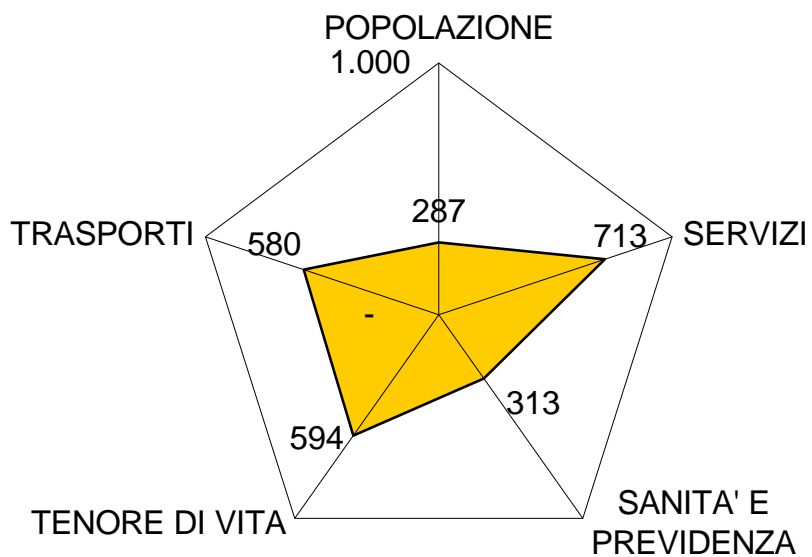

**Diagrammi radar macrocategoria
SOCIALE**

Castagneto Carducci

ISR: 649.486

Bibbona

ISR: 602.710

■ Bibbona ■ Castagneto

Cecina

ISR: 397.573

■ Cecina ■ Castagneto Carducci

Rosignano Marittimo

ISR: 319.167

■ Rosignano Marittimo ■ Castagneto Carducci

Porto Azzurro

ISR: 384.589

Portoferraio

ISR: 246.570

□ Portoferraio □ Castagneto Carducci

San Vincenzo

ISR: 615.584