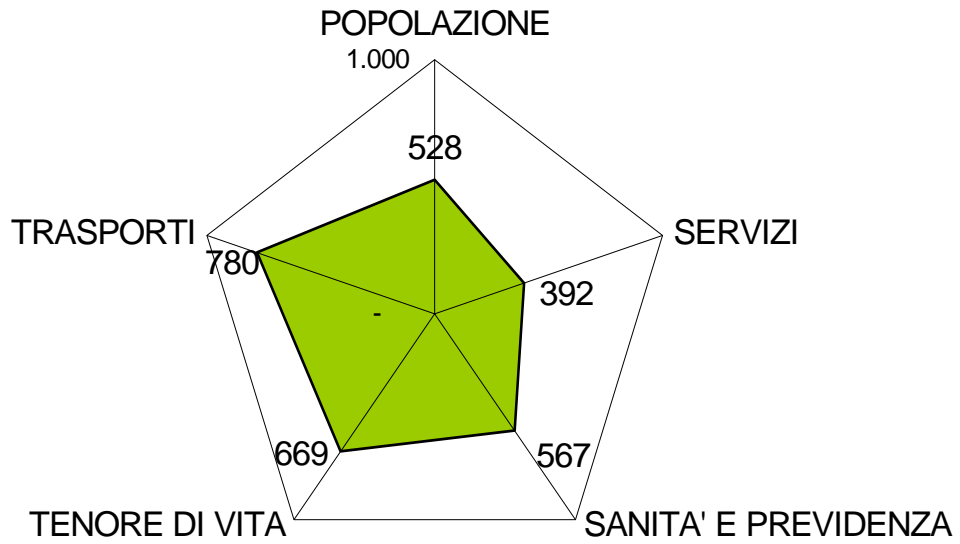

**Diagrammi radar macrocategoria
SOCIALE**

Castagneto Carducci

ISR: 649.486

Bibbona

ISR: 602.710

■ Bibbona ■ Castagneto

Cecina

ISR: 397.573

■ Cecina ■ Castagneto Carducci

Rosignano Marittimo

ISR: 319.167

■ Rosignano Marittimo ■ Castagneto Carducci

Porto Azzurro

ISR: 384.589

Portoferraio

ISR: 246.570

□ Portoferraio □ Castagneto Carducci

San Vincenzo

ISR: 615.584