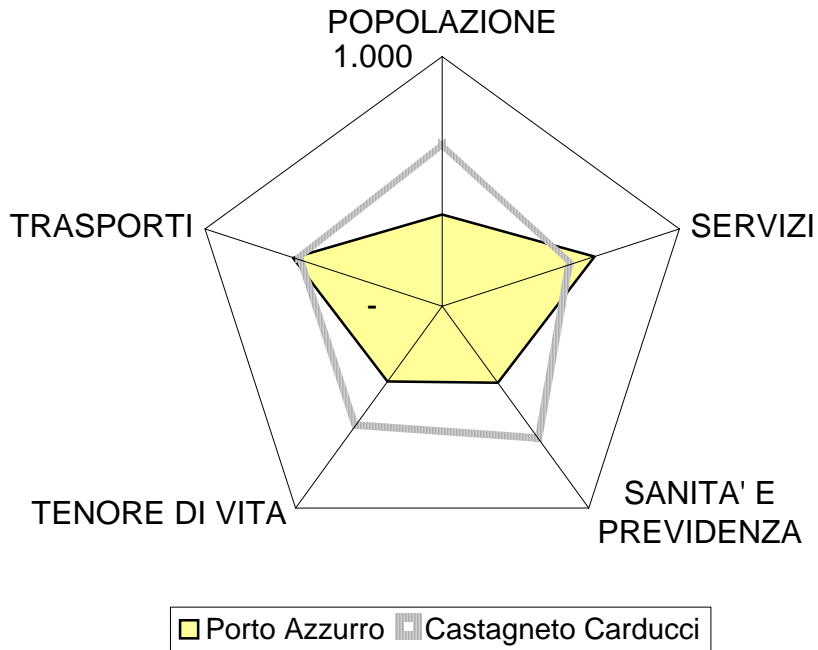

**Diagrammi radar macrocategoria
SOCIALE**

Castagneto Carducci

ISR: 649.486

Bibbona

ISR: 602.710

■ Bibbona ■ Castagneto

Cecina

ISR: 397.573

■ Cecina ■ Castagneto Carducci

Rosignano Marittimo

ISR: 319.167

■ Rosignano Marittimo ■ Castagneto Carducci

Porto Azzurro

ISR: 384.589

Portoferraio

ISR: 246.570

□ Portoferraio □ Castagneto Carducci

San Vincenzo

ISR: 615.584