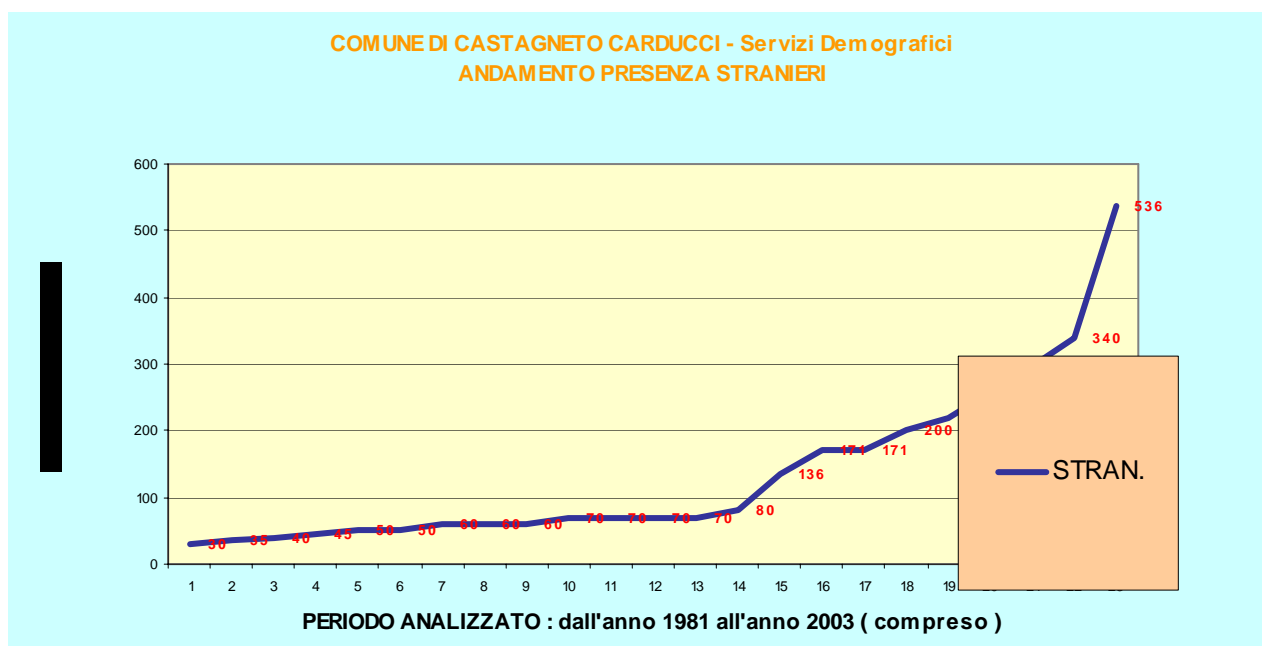

Comune di Castagneto Carducci

- Area Attività Istituzionali e Scolastiche -

Tel. 0565 - 778111

Fax. 0565 - 763845

l.catapano@comune.castagneto-carducci.li.it

www.comune.castagneto-carducci.li.it

Castagneto Carducci	3,62
Cecina	1,49
Collesalvetti	1,45
Livorno	1,59
Marciana	2,54
Marciana Marina	1,32
Piombino	0,96
Porto Azzurro	3,35
Portoferraio	2,9
Rio Marina	1,53
Rio nell'Elba	5,04
Rosignano Marittimo	2,1
San Vincenzo	1,54
Sassetta	16,24
Suvereto	3,14
Provincia di Livorno	1,82

Per quanto riguarda Castagneto, si ritiene utile riportare la tabella dei dati elaborati dai servizi demografici dell'Ente, in quanto particolarmente significativa:

Da una breve analisi dei dati a disposizione, pare quindi emergere una popolazione solo apparentemente statica, ma in realtà mutevole sia nella sua composizione familiare che etnica, con conseguenze non irrilevanti sulla pianificazione del territorio.

La Responsabile dell'Area 2
Dott.ssa Laura Catapano