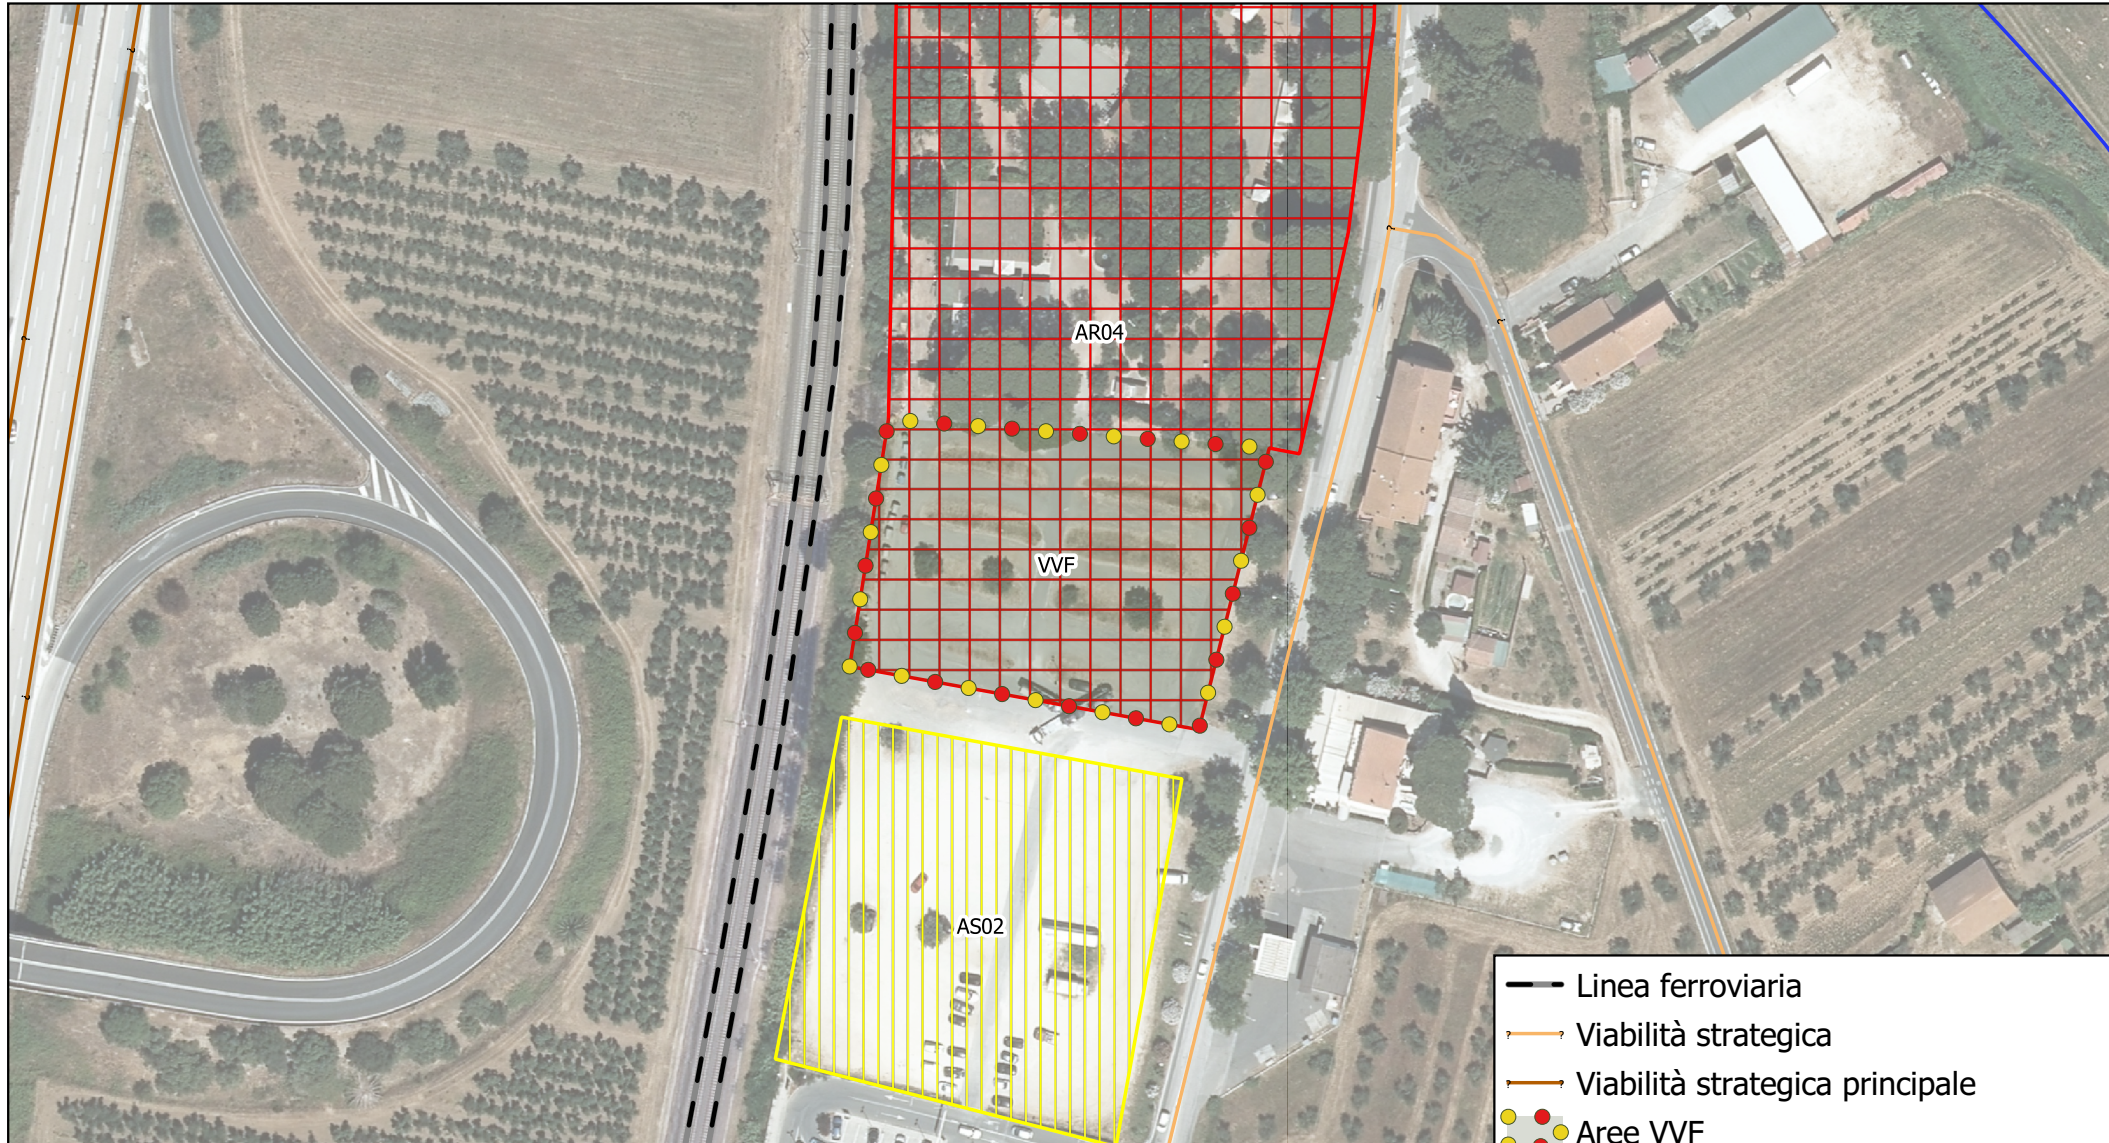

NOME	UBICAZIONE	SUPERFICIE (MQ)	LAT	LONG
VVF - Donoratico	Parco delle Sughere	3535	1627985.928	4781108.42

- Linea ferroviaria
- Viabilità strategica
- Viabilità strategica principale
- Aree VVF
- ▭▭▭▭▭ Aree ammassamento soccorsi (AS)
- ▭▭▭▭▭ Aree di ricovero (AR)