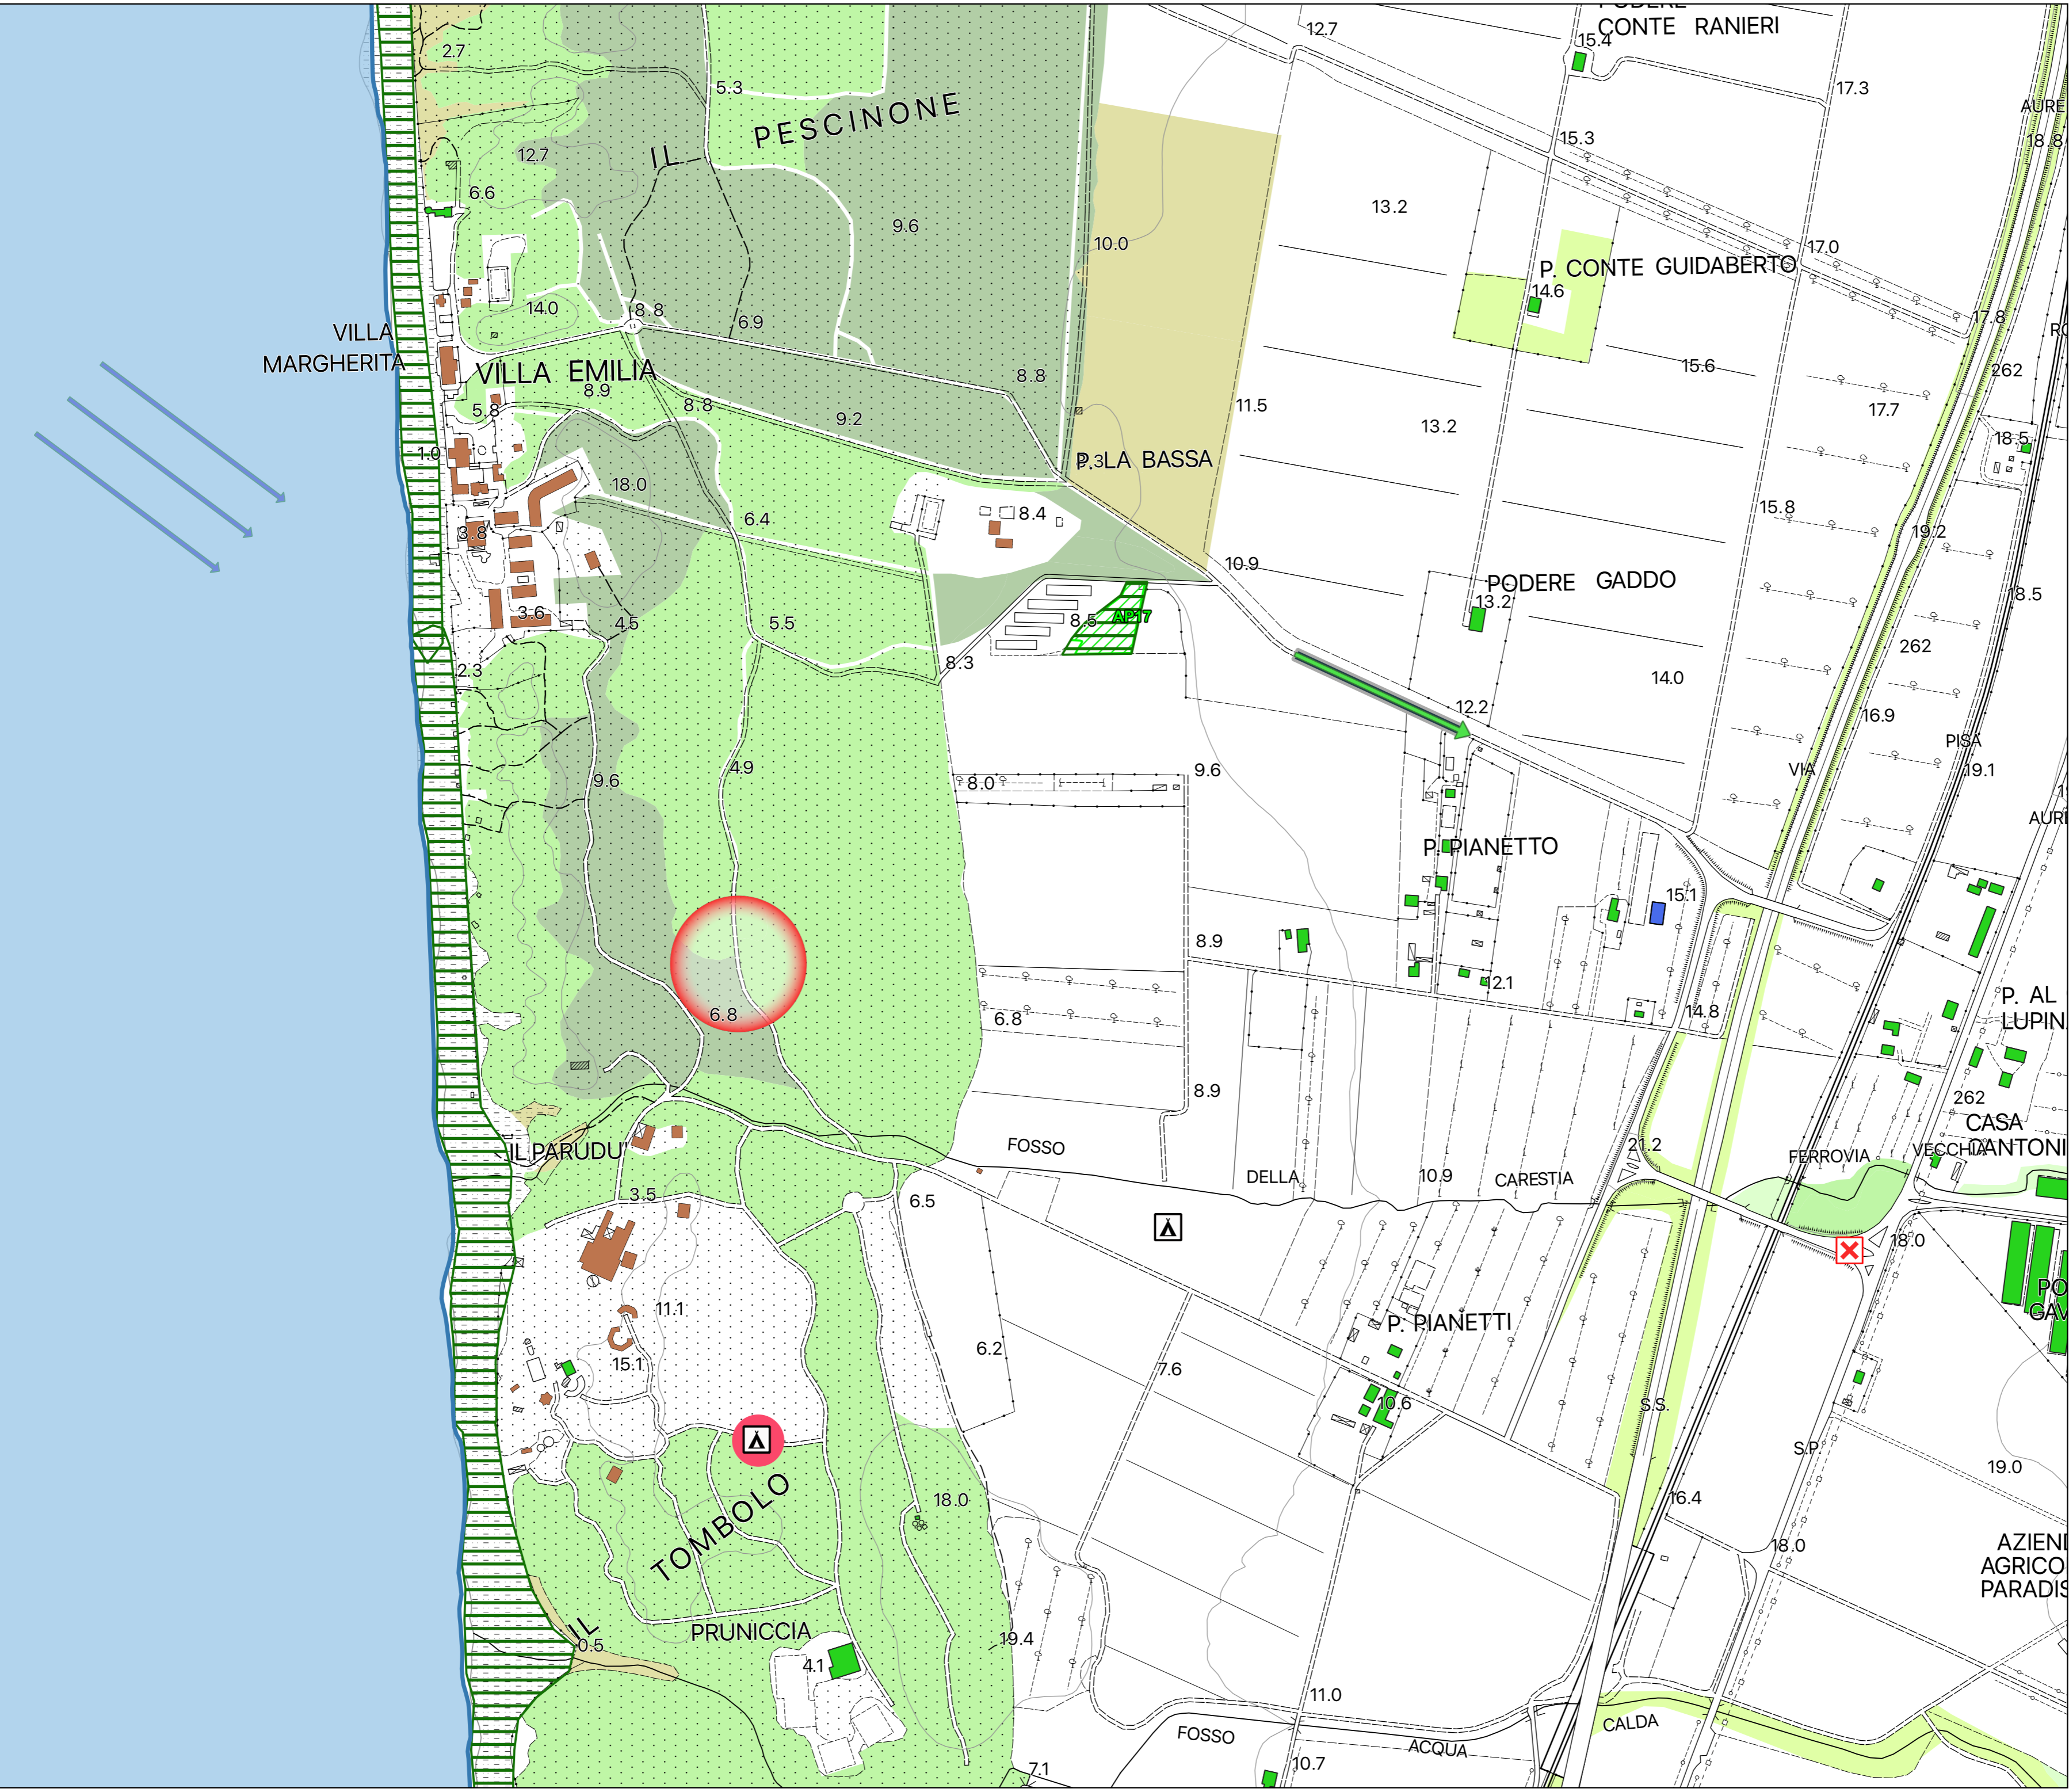

Incendi di interfaccia
Comune di Castagneto Carducci
Paradu B

- confini comunali
- posti di blocco
- strutture da allertare
- strutture da evacuare
- edifici da evacuare
- aree sicure
- fuoco

- vie di fuga
- tracciati di allontanamento

- direzione del vento
- strutture di emergenza
- C.O.C.
- C.I.S.
- Ce.Si.
- C.O.M.

- risorse AIB
- torrette avvistamento
- invasi AIB
- idranti

- superfici boscate
- Boschi di latifoglie
- Boschi di conifere
- Boschi misti di conifere e latifoglie
- Arbusteti
- Aree a vegetazione sclerofilla
- Aree boschive ed arbustive in evoluzione
- Invasi

- strutture rilevanti
- chiese
- centri commerciali
- campeggi
- attività ricreative
- sottostazioni elettriche
- strutture sanitarie
- scuole
- stazioni ferroviarie
- uffici pubblici