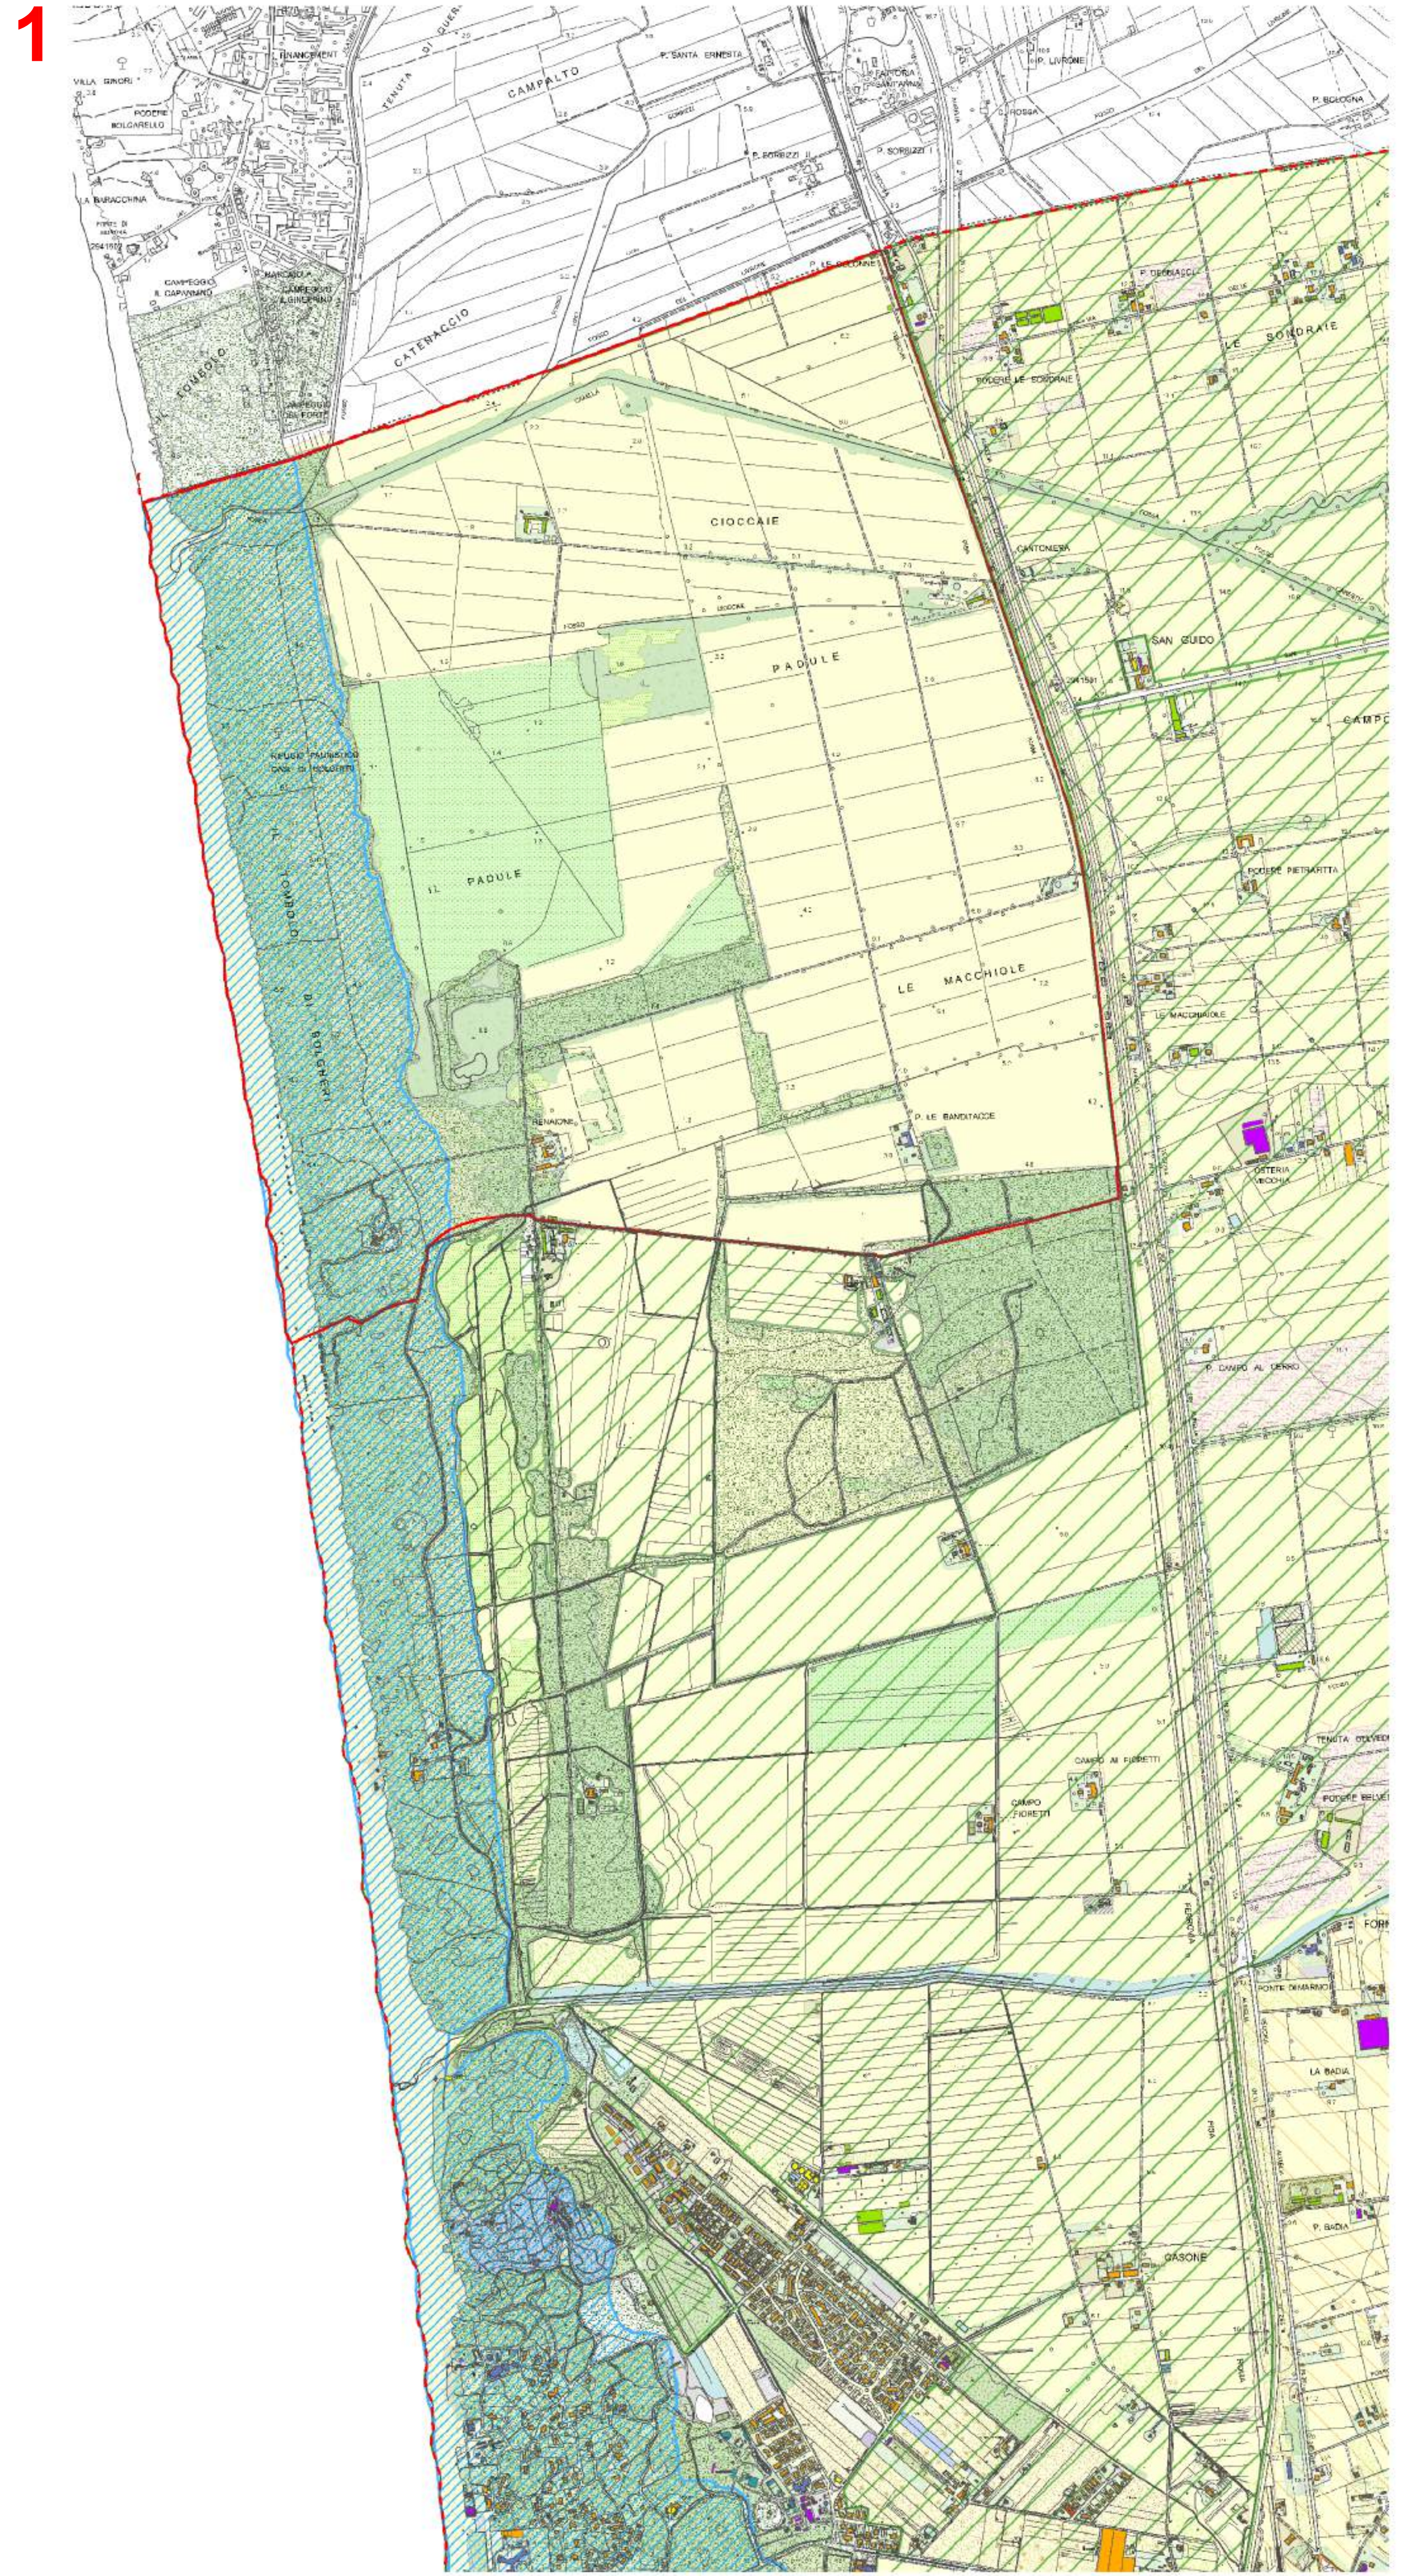

COMUNE DI CASTAGNETO CARDUCCI
 Provincia di Livorno

PIANO PARTICOLAREGGIATO DELLA COSTA E DEGLI ARENILI 2020
QUADRO CONOSCITIVO

Sindaca:
 Sandra Scarpellini

Assessore Urbanistica:
 Valeria Belucci

Garante dell'informazione
 o della partecipazione:
 Giacomo Giubbolini

Responsabile del
 Procedimento:
 Moreno Fusi

Progetto:
 SBPA + SG RTP
 Arch. Marina Corsi
 Arch. Stefano Giannone

Rev. L. 29.09.2022
 Tavola: 1:10.000
 Data: 29.09.2022
QC01

SISTEMI FUNZIONALI DEL PIANO STRUTTURALE

Adozione: Approvazione:

Legenda

--- Confine Comunale

I SISTEMI FUNZIONALI INSEDIATIVO E AGRICOLO - AMBIENTALE

Sistema funzionale insediativo
 Uso prevalente degli edifici

- Non rilevanti
- Agricolo
- Produttivo
- Residenziale
- Servizi
- Turistico
- Edifici vuoti
- Edifici e aree in corso di trasformazione

Uso del suolo:

VT - Villaggio Turistico	GP - Giardini privati	aree in evoluzione
VA - Vasca d'acqua	O - Orto	aree ricreative e sportive
PS - Attrezzature ferroviarie	P - Podonale privato	arenile
U - Aree di consolidazione	PA - Parchi e giardini	bosco
DB - Discarica abusiva	PG - Giardino pensile	cultura promiscua con vite e olivo
DS - Discarica disseminata	PP - Parcheggio pubblici	frutteto
DA - Discarica attiva	PS - Piscina	idrico
AB - Aree abbandonate	RP - Attività ricreative private	incerto
AC - Attività di campeggio	NA - Spiaggia attrezzata	oliveto
AP - aree per parcheggio perennenziali	SI - Spiaggia libera	pascolo
AID - Aree deposito	SP - Spazi pedonali pubblici	rimboschimenti
AQ - Corsi d'acqua ad alvei	alforamenti rocciosi	seminativi
AS - Aree per attrezzature sportive	alberature	seminativi con olivo
BI - Bosco	alveo	seminativi con vigna
CA - Aree Agricole, colture arboree	ambito ferroviario	vigneti
CP - Carrabile privato	arboricoltura da legno	antropizzato
DC - Distributori	arbatetto	