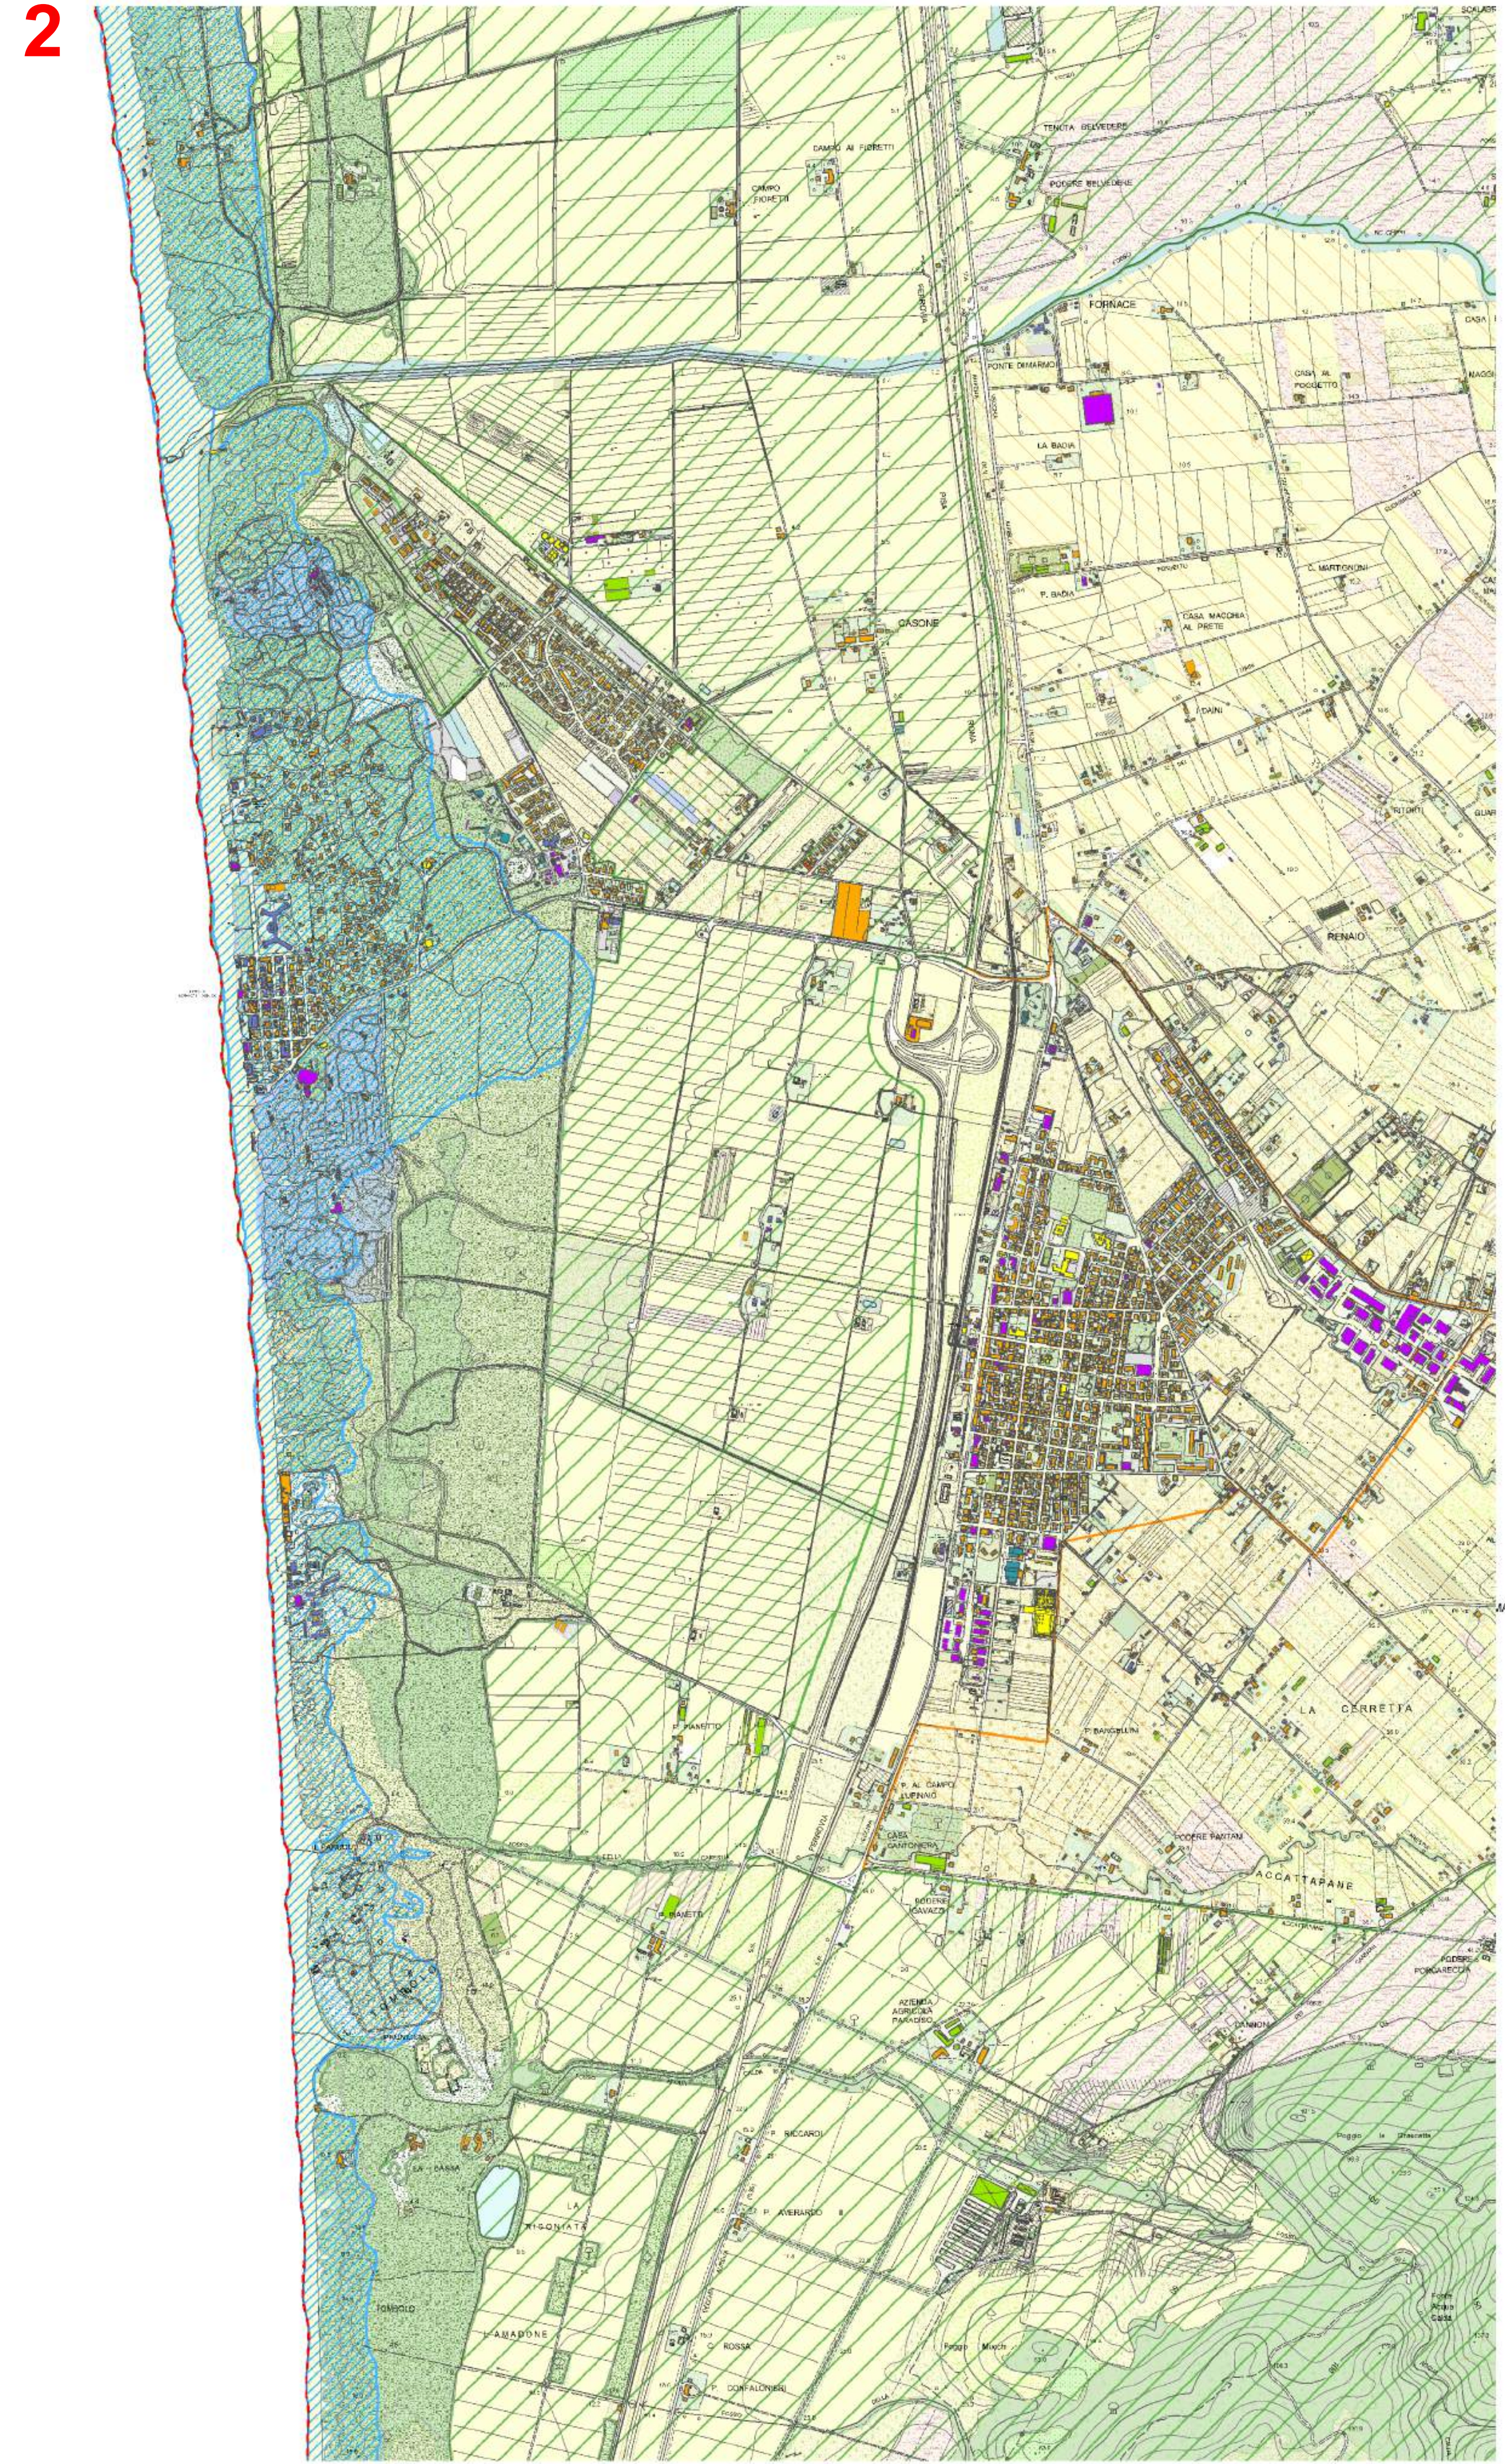

COMUNE DI CASTAGNETO CARDUCCI
Provincia di Livorno

PIANO PARTICOLAREGGIATO DELLA COSTA E DEGLI ARENILI 2020
QUADRO CONOSCITIVO

Sindaca:
Sandra Scarpellini

Assessore Urbanistica:
Valeria Belucci

Garante dell'informazione
o della partecipazione:
Giacomo Giubbolini

Responsabile del
Procedimento:
Moreno Fusi

Progetto:
SBPA + SG RTP
Arch. Marina Corsi
Arch. Stefano Giannone

Rev. L. 29.09.2022
Tavola: 1:10.000
Data: 29.09.2022
QC01

SISTEMI FUNZIONALI DEL PIANO STRUTTURALE

Adozione: Approvazione:

Legenda

--- Confine Comunale

I SISTEMI FUNZIONALI INSEDIATIVO E AGRICOLO - AMBIENTALE

Sistema funzionale insediativo
Uso prevalente degli edifici

- Non rilevanti
- Agricolo
- Produttivo
- Residenziale
- Servizi
- Turistico
- Edifici vuoti
- Edifici e aree in corso di trasformazione

Sistema funzionale agricolo - ambientale

- Siti di interesse regionale
- Sistema dinamico
- Sistema boscato coesistente ad alta valenza ambientale
- Sistema a prevalente funzione agricola
- Sistema ad esclusiva funzione agricola

Uso del suolo:

VT - Villaggio Turistico	GP - Giardini privati	aree in evoluzione
VA - Vasca d'acqua	O - Orto	aree ricreative e sportive
PS - Attrezzature ferroviarie	P - Podonale privato	arenile
U - Aree di consolidazione	PA - Parchi e giardini	bosco
DB - Discarica abusiva	PG - Giardino pensile	cultura promiscua con vite e olivo
DS - Discarica disseminata	PP - Parcheggio pubblici	frutteto
DA - Discarica attiva	PS - Piscina	idrico
AB - Aree abbandonate	RP - Attività ricreative private	incerto
AC - Attività di campeggio	NA - Spiaggia attrezzata	oliveto
AP - aree per parcheggio perennenziali	SI - Spiaggia libera	pascolo
AID - Aree deposito	SP - Spazi pedonali pubblici	rimboschimenti
AQ - Corsi d'acqua ad alvei	alforamenti rocciosi	seminativi
AS - Aree per attrezzature sportive	alberature	seminativi con olivo
BI - Bosco	alveo	seminativi con vigna
CA - Aree Agricole, colture arboree	ambito ferroviario	vigneti
CP - Carrabile privato	arboricoltura da legno	antropizzato
DC - Distributori	arbatetto