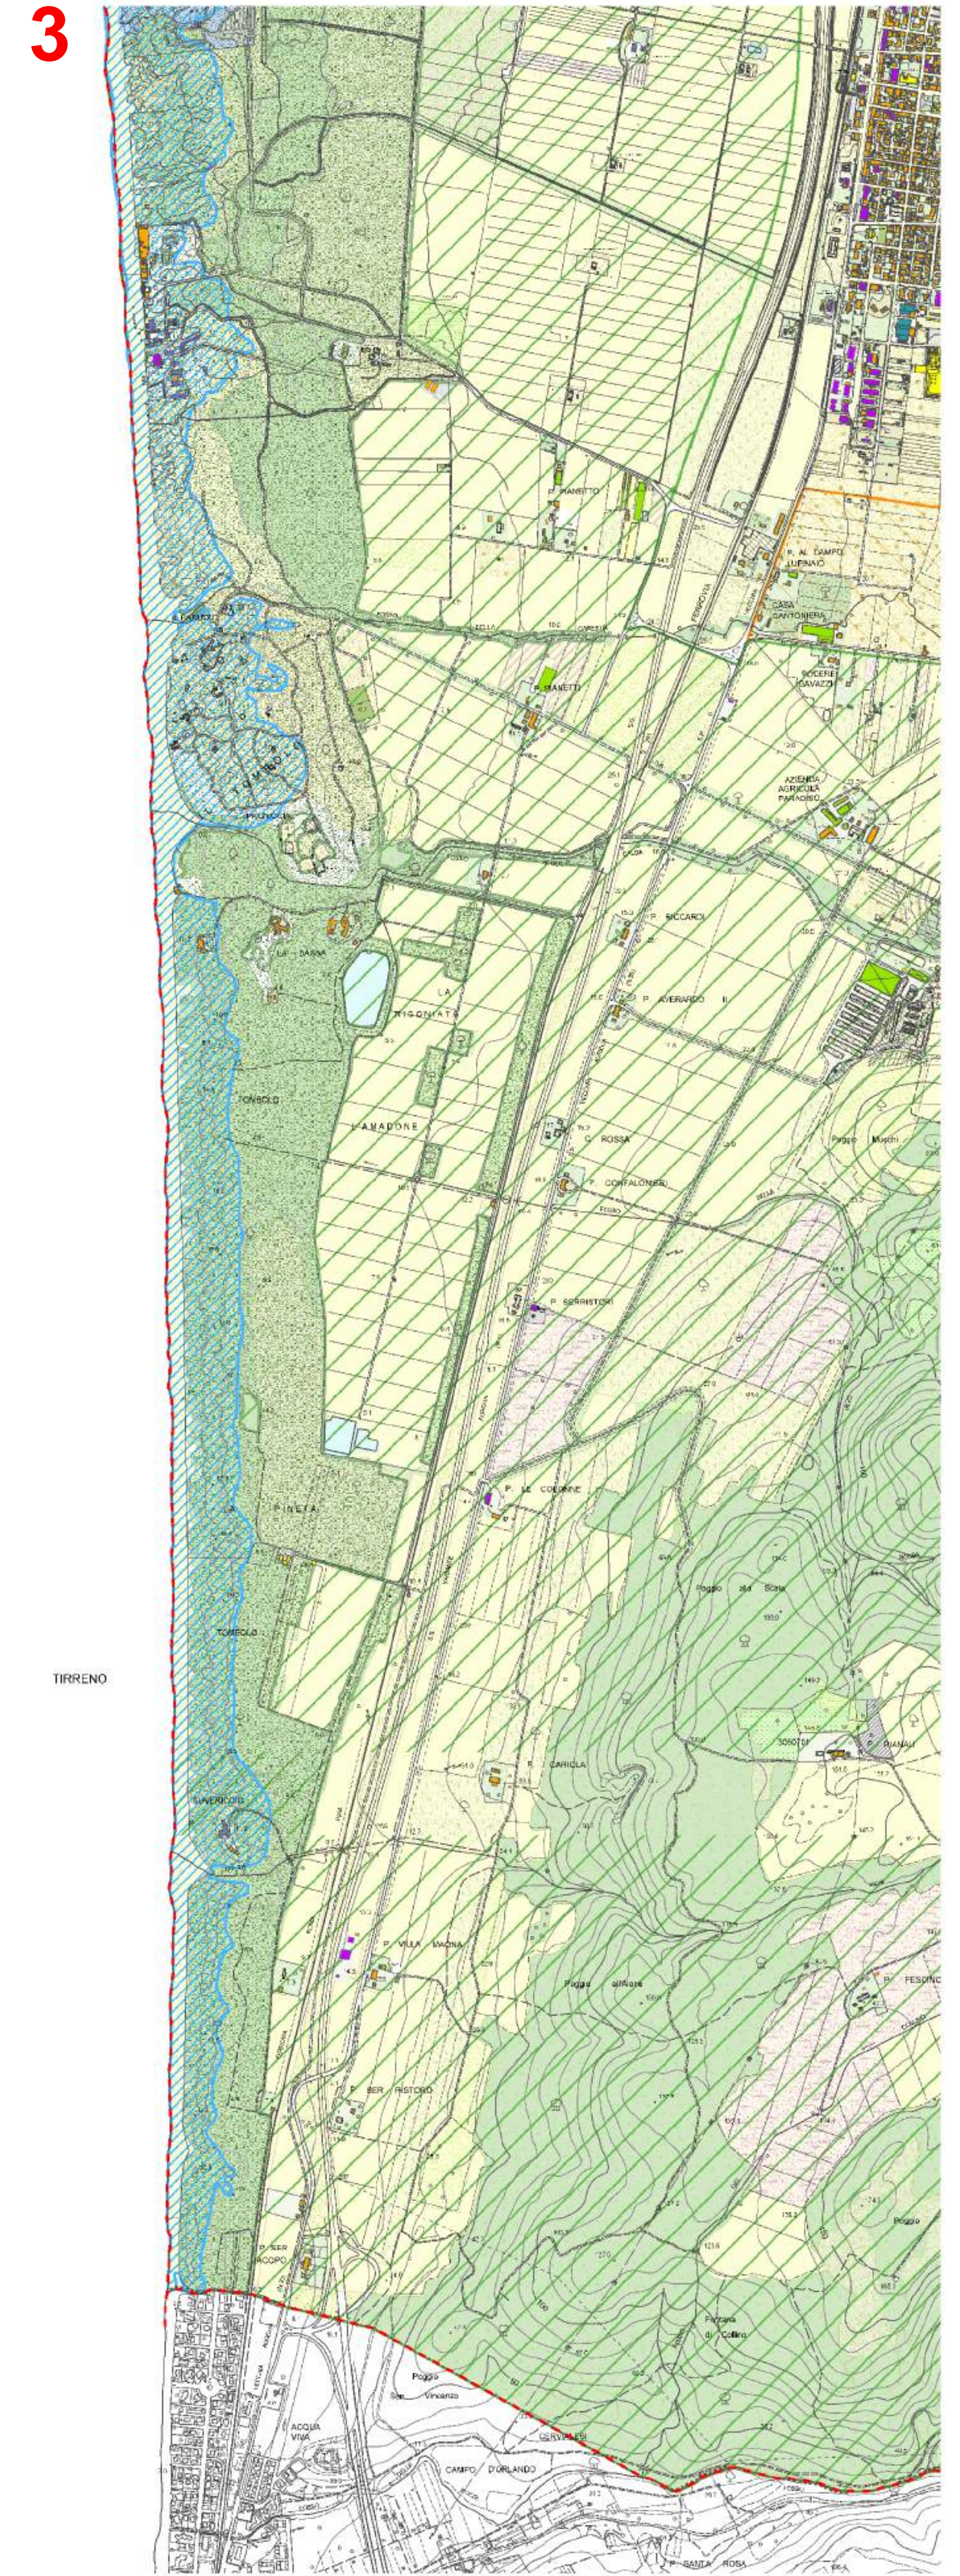

COMUNE DI CASTAGNETO CARDUCCI
 Provincia di Livorno

PIANO PARTICOLAREGGIATO DELLA COSTA E DEGLI ARENILI 2020
QUADRO CONOSCITIVO

Sindaca:
 Sandra Scarpellini

Assessore Urbanistica:
 Valeria Belucci

Garante dell'informazione
 o della partecipazione:
 Giacomo Giubbolini

Responsabile del
 Procedimento:
 Moreno Fusi

Progetto:
 SBPA + SG RTP
 Arch. Marina Corsi
 Arch. Stefano Giannone

Rev. L. 29.09.2022
 Tavola: 1:10.000
 Data: 29.09.2022
QC01

SISTEMI FUNZIONALI DEL PIANO STRUTTURALE

Adozione: Approvazione:

Legenda

--- Confine Comunale

I SISTEMI FUNZIONALI INSEDIATIVO E AGRICOLO - AMBIENTALE

Sistema funzionale insediativo
 Uso prevalente degli edifici

- Non rilevanti
- Agricolo
- Produttivo
- Residenziale
- Servizi
- Turistico
- Edifici vuoti
- Edifici e aree in corso di trasformazione

Uso del suolo:

VT - Villaggio Turistico	GP - Giardini privati	aree in evoluzione
VA - Vasca d'acqua	O - Orto	aree ricreative e sportive
PS - Attrezzature ferroviarie	P - Podonale privato	arenile
U - Aree di consolidazione	PA - Parchi e giardini	bosco
DB - Discarica abusiva	PG - Giardino pensile	cultura promiscua con vite e olivo
DS - Discarica disseminata	PP - Parcheggio pubblici	frutteto
DA - Discarica attiva	PS - Piscina	idrico
AB - Aree abbandonate	RP - Attività ricreative private	incerto
AC - Attività di campeggio	NA - Spiaggia attrezzata	oliveto
AP - aree per parcheggio perennenziali	SI - Spiaggia libera	pascolo
AID - Aree deposito	SP - Spazi pedonali pubblici	rimboschimenti
AQ - Corsi d'acqua ad alvei	alforamenti rocciosi	seminativi
AS - Aree per attrezzature sportive	alberature	seminativi con olivo
BI - Bosco	alveo	seminativi con vigna
CA - Aree Agricole, colture arboree	ambito ferroviario	vigneti
CP - Carrabile privato	arboricoltura da legno	antropizzato
DC - Distributori	arbatetto	